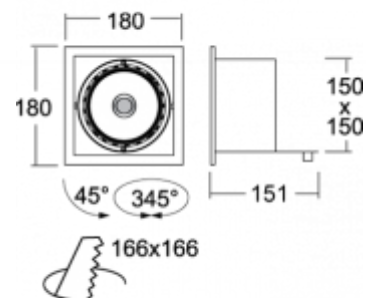

GATU

21-001N-1, S Светильник встраиваемые