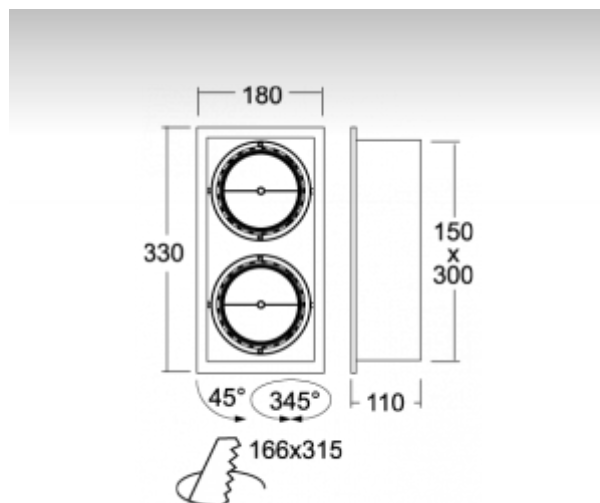

GATU

21-001F-20ABE/827, W
2x 790lm