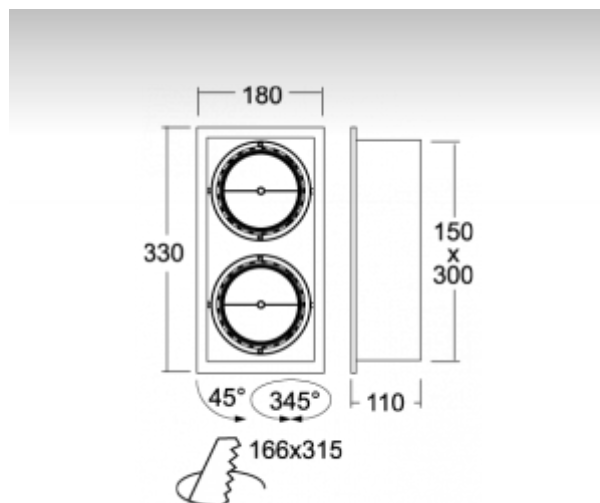

# GATU

**21-001F-20ABE/827, S**  
**2x 790lm**

## ОПИСАНИЕ ПРОДУКТА

Материал светильника	листовой металл
Цвет светильника	структурированный серебрянный цвет
Форма светильника	Квадратный светильник
Размер светильника	330mm x 180mm x 110mm
Тип монтажа	Встраиваемые
Распределение света	Прямое освещение
Тип оптики	Широкой угол светового пучка. "FLOOD"
Напряжение	220-240V
Тип подключения	Электронная ПРА. Нерегулируемая.
Электрический класс	I

## ТЕХНИЧЕСКОЕ ОПИСАНИЕ

Используемый источник света	LED-R-111 2x15W -
Напряжение	220-240V
Тип оптики	Широкой угол светового пучка. "FLOOD"
Материал светильника	листовой металл