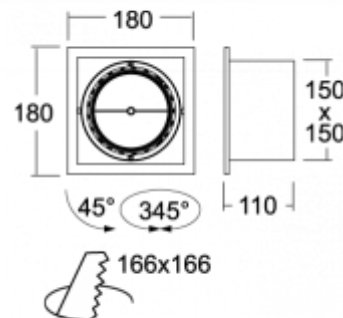

GATU

21-001F-10AAE/830, W
580lm