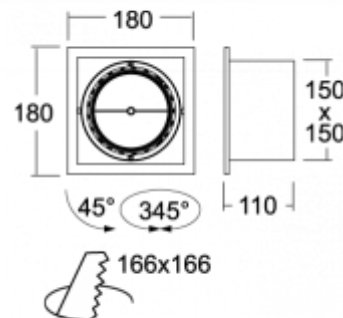

GATU

21-001F-10AAE/830, S 580lm