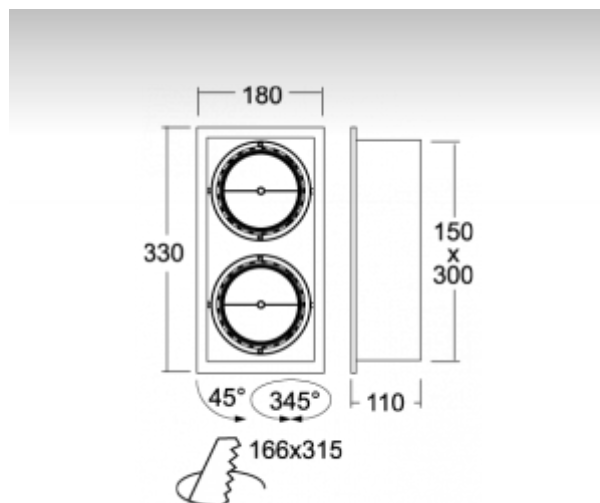

GATU

21-000N-2100L, W Светильник встраиваемые