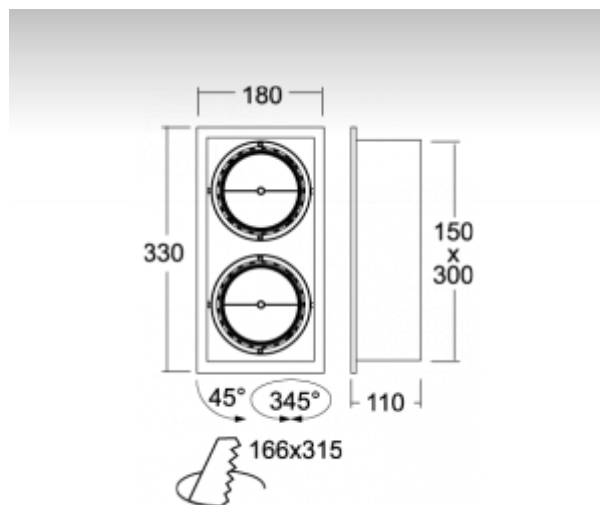

GATU

21-000N-2100L, S Светильник встраиваемые