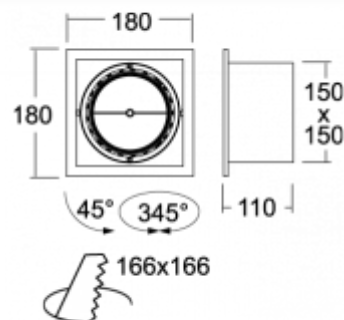

GATU

21-000N-1100L, W Светильник встраиваемые