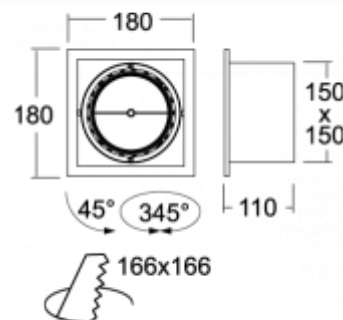

GATU

21-000N-1100L, S Светильник встраиваемые