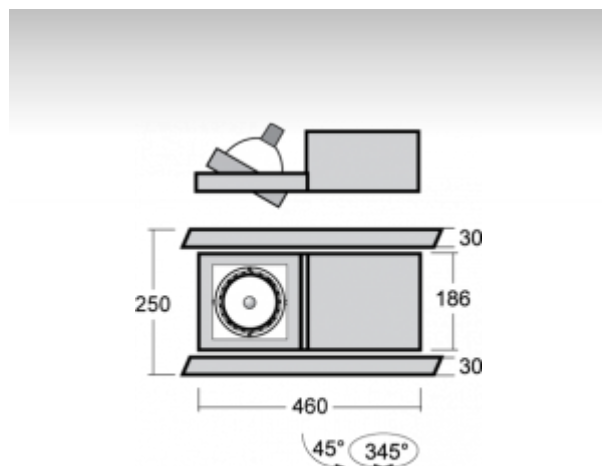

VARI

20-527S-1070E, S

ОПИСАНИЕ СЕМЬИ СВЕТИЛЬНИКОВ

Подвесная модульная система VARI состоит из алюминиевых несущих планок, в которые вкладываются отдельные модули. Широкий выбор этих модулей и принадлежностей предоставляет возможность комбинации люминесцентных ламп для общего освещения и галогенных или газосветных ламп для акцентного освещения. Благодаря высокому разнообразию эту систему можно легко приспособить освещаемому пространству. Светильники VARI найдут широкое применение в торговых, общественных и культурных помещениях.

ОПИСАНИЕ ПРОДУКТА

Размер светильника | 423mm x 250mm x 100mm

ТЕХНИЧЕСКОЕ ОПИСАНИЕ

Используемый источник света | НИТ-СЕ 1x70W G12

Марки

ПРОЕКТЫ