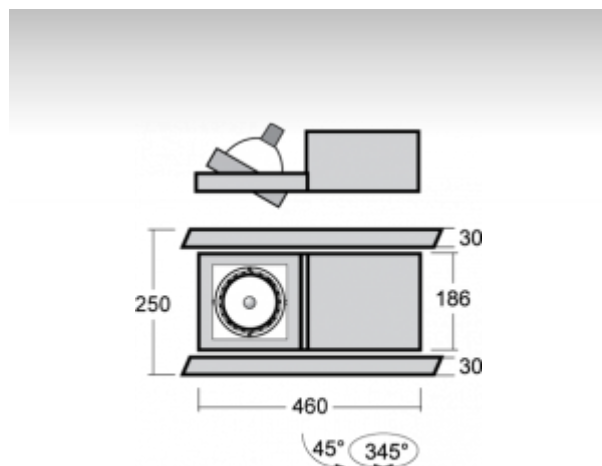

VARI

20-527S-1035C, S

ОПИСАНИЕ СЕМЬИ СВЕТИЛЬНИКОВ

Подвесная модульная система VARI состоит из алюминиевых несущих планок, в которые вкладываются отдельные модули. Широкий выбор этих модулей и принадлежностей предоставляет возможность комбинации люминесцентных ламп для общего освещения и галогенных или газосветных ламп для акцентного освещения. Благодаря высокому разнообразию эту систему можно легко приспособить освещаемому пространству. Светильники VARI найдут широкое применение в торговых, общественных и культурных помещениях.

ОПИСАНИЕ ПРОДУКТА

Материал светильника	листовой металл
Цвет светильника	структурированный серебрянный цвет
Форма светильника	Квадратный светильник
Размер светильника	423mm x 250mm x 100mm
Тип монтажа	Подвесные
Распределение света	Прямое освещение
Тип оптики	Узкий угол светового пучка. "SPOT"
Источник света	НП-СЕ
Напряжение	230V
Тип подключения	Электромагнитная ПРА. Компенсированная
Электрический класс	I

ТЕХНИЧЕСКОЕ ОПИСАНИЕ

Используемый источник света	НП-СЕ 1x35W G12
Напряжение	230V
Тип оптики	Узкий угол светового пучка. "SPOT"
Материал светильника	листовой металл

Марки

ПРОЕКТЫ