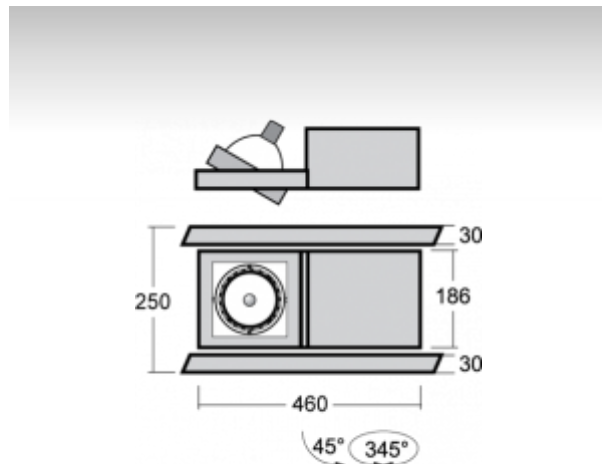

VARI

20-527F-1070E, S Светильник подвесные

ОПИСАНИЕ СЕМЬИ СВЕТИЛЬНИКОВ

Подвесная модульная система VARI состоит из алюминиевых несущих планок, в которые вкладываются отдельные модули. Широкий выбор этих модулей и принадлежностей предоставляет возможность комбинации люминесцентных ламп для общего освещения и галогенных или газосветных ламп для акцентного освещения. Благодаря высокому разнообразию эту систему можно легко приспособить освещаемому пространству. Светильники VARI найдут широкое применение в торговых, общественных и культурных помещениях.

ОПИСАНИЕ ПРОДУКТА

Материал светильника	листовой металл
Цвет светильника	структурированный серебрянный цвет
Форма светильника	Квадратный светильник
Размер светильника	423mm x 250mm x 100mm
Тип монтажа	Подвесные
Распределение света	Прямое освещение
Тип оптики	Широкой угол светового пучка. "FLOOD"
Источник света	НП-СЕ
Напряжение	220-240V
Тип подключения	Электронная ПРА. Нерегулируемая.
Электрический класс	I

ТЕХНИЧЕСКОЕ ОПИСАНИЕ

Используемый источник света	НП-СЕ 1x70W G12
Напряжение	220-240V
Тип оптики	Широкой угол светового пучка. "FLOOD"
Материал светильника	листовой металл

Марки

ПРОЕКТЫ