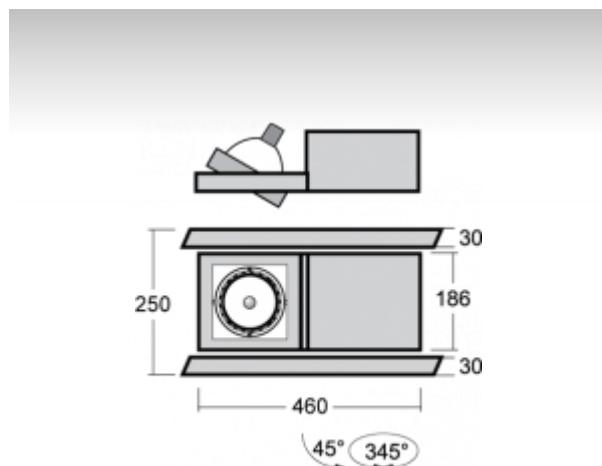

# VARI

20-527F-1070C, S

## ОПИСАНИЕ ПРОДУКТА

Материал светильника	листовой металл
Цвет светильника	структурированный серебряный цвет
Форма светильника	Квадратный светильник
Размер светильника	423mm x 250mm x 100mm
Тип монтажа	Подвесные
Распределение света	Прямое освещение
Тип оптики	Широкой угол светового пучка. "FLOOD"
Источник света	НП-СЕ
Напряжение	230V
Тип подключения	Электромагнитная ПРА. Компенсированная
Электрический класс	I

## ТЕХНИЧЕСКОЕ ОПИСАНИЕ

Используемый источник света	НП-СЕ 1x70W G12
Напряжение	230V
Тип оптики	Широкой угол светового пучка. "FLOOD"
Материал светильника	листовой металл

Марки