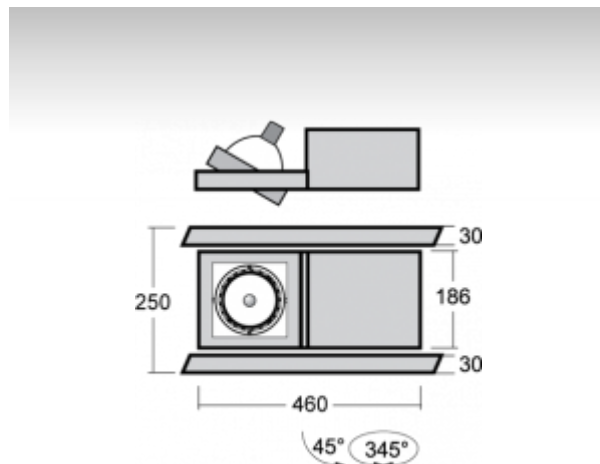

VARI

20-527F-1035E, S

ОПИСАНИЕ СЕМЬИ СВЕТИЛЬНИКОВ

Подвесная модульная система VARI состоит из алюминиевых несущих планок, в которые вкладываются отдельные модули. Широкий выбор этих модулей и принадлежностей предоставляет возможность комбинации люминесцентных ламп для общего освещения и галогенных или газосветных ламп для акцентного освещения. Благодаря высокому разнообразию эту систему можно легко приспособить освещаемому пространству. Светильники VARI найдут широкое применение в торговых, общественных и культурных помещениях.

ОПИСАНИЕ ПРОДУКТА

Материал светильника	листовой металл
Цвет светильника	структурированный серебристый цвет
Форма светильника	Квадратный светильник
Размер светильника	423mm x 250mm x 100mm
Тип монтажа	Подвесные
Распределение света	Прямое освещение
Тип оптики	Широкой угол светового пучка. "FLOOD"
Источник света	НП-СЕ
Напряжение	220-240V
Тип подключения	Электронная ПРА. Нерегулируемая.
Электрический класс	I

ТЕХНИЧЕСКОЕ ОПИСАНИЕ

Используемый источник света	НП-СЕ 1x35W G12
Напряжение	220-240V
Тип оптики	Широкой угол светового пучка. "FLOOD"
Материал светильника	листовой металл

ПРОЕКТЫ