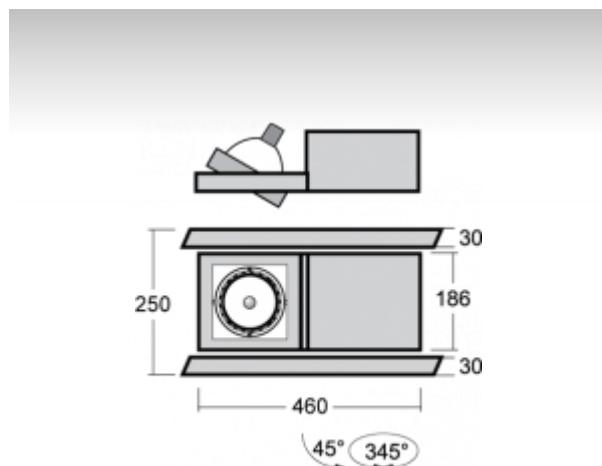

# VARI

20-527F-1035C, S

## ОПИСАНИЕ ПРОДУКТА

Материал светильника	листовой металл
Цвет светильника	структурированный серебрянный цвет
Форма светильника	Квадратный светильник
Размер светильника	423mm x 250mm x 100mm
Тип монтажа	Подвесные
Распределение света	Прямое освещение
Тип оптики	Широкой угол светового пучка. "FLOOD"
Источник света	НП-СЕ
Напряжение	230V
Тип подключения	Электромагнитная ПРА. Компенсированная
Электрический класс	I

## ТЕХНИЧЕСКОЕ ОПИСАНИЕ

Используемый источник света	НП-СЕ 1x35W G12
Напряжение	230V
Тип оптики	Широкой угол светового пучка. "FLOOD"
Материал светильника	листовой металл

Марки

image not found

<http://www.halla.eu/f/i/pdf-znacky-f.png>