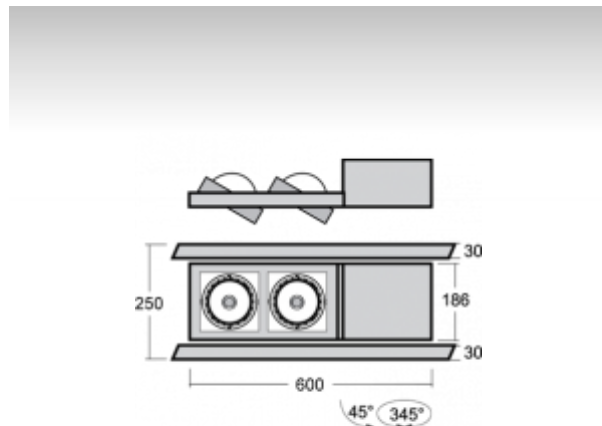

VARI

20-526N-2070E, S Светильник подвесные

ОПИСАНИЕ СЕМЬИ СВЕТИЛЬНИКОВ

Подвесная модульная система VARI состоит из алюминиевых несущих планок, в которые вкладываются отдельные модули. Широкий выбор этих модулей и принадлежностей предоставляет возможность комбинации люминесцентных ламп для общего освещения и галогенных или газосветных ламп для акцентного освещения. Благодаря высокому разнообразию эту систему можно легко приспособить освещаемому пространству. Светильники VARI найдут широкое применение в торговых, общественных и культурных помещениях.

ОПИСАНИЕ ПРОДУКТА

Размер светильника | 600mm x 250mm x 100mm

ТЕХНИЧЕСКОЕ ОПИСАНИЕ

Используемый источник света | HIR-CE111 2x70W GX8.5

Марки

ПРОЕКТЫ