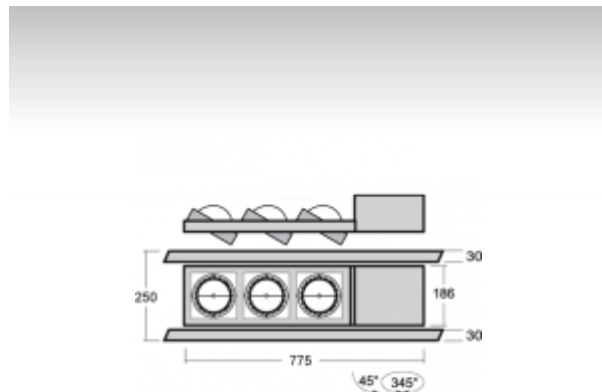

## 20-523N-3100R, S Светильник подвесные

### ОПИСАНИЕ СЕМЬИ СВЕТИЛЬНИКОВ

Подвесная модульная система VARI состоит из алюминиевых несущих планок, в которые вкладываются отдельные модули. Широкий выбор этих модулей и принадлежностей предоставляет возможность комбинации люминесцентных ламп для общего освещения и галогенных или газосветных ламп для акцентного освещения. Благодаря высокому разнообразию эту систему можно легко приспособить освещаемому пространству. Светильники VARI найдут широкое применение в торговых, общественных и культурных помещениях.

### ОПИСАНИЕ ПРОДУКТА

Размер светильника | 775mm x 250mm x 76mm