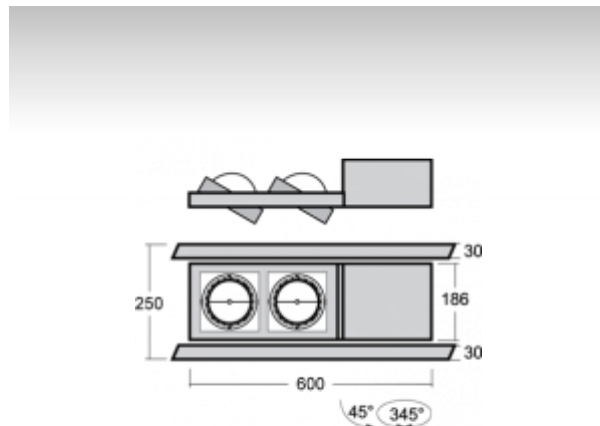

VARI

20-523N-2100R, S Светильник подвесные

ОПИСАНИЕ СЕМЬИ СВЕТИЛЬНИКОВ

Подвесная модульная система VARI состоит из алюминиевых несущих планок, в которые вкладываются отдельные модули. Широкий выбор этих модулей и принадлежностей предоставляет возможность комбинации люминесцентных ламп для общего освещения и галогенных или газосветных ламп для акцентного освещения. Благодаря высокому разнообразию эту систему можно легко приспособить освещаемому пространству. Светильники VARI найдут широкое применение в торговых, общественных и культурных помещениях.

ОПИСАНИЕ ПРОДУКТА

Размер светильника | 600mm x 250mm x 76mm

ТЕХНИЧЕСКОЕ ОПИСАНИЕ

Используемый источник света | QR111 2x100W max. G53

Марки

ПРОЕКТЫ