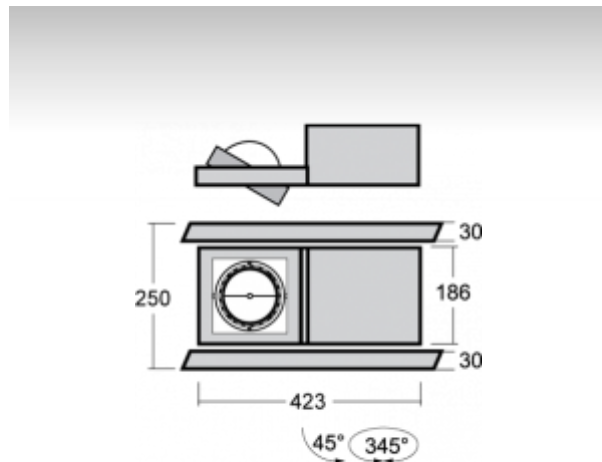

VARI

20-523N-1100R, S Светильник подвесные