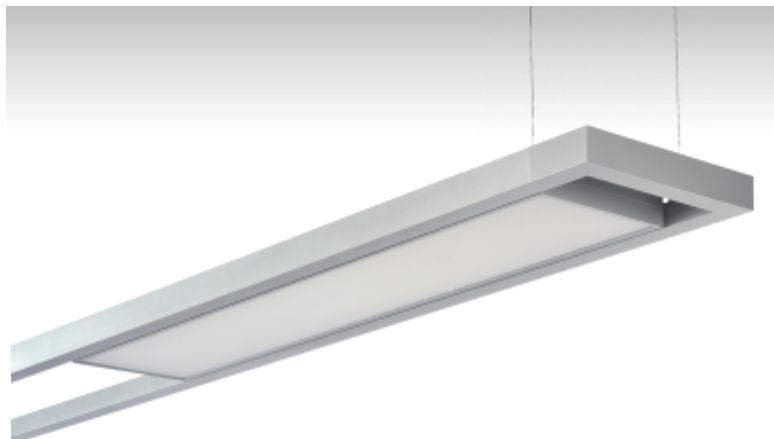

VARI

20-521K-2054E, S Светильник подвесные

ОПИСАНИЕ СЕМЬИ СВЕТИЛЬНИКОВ

Подвесная модульная система VARI состоит из алюминиевых несущих планок, в которые вкладываются отдельные модули. Широкий выбор этих модулей и принадлежностей предоставляет возможность комбинации люминесцентных ламп для общего освещения и галогенных или газосветных ламп для акцентного освещения. Благодаря высокому разнообразию эту систему можно легко приспособить освещаемому пространству. Светильники VARI найдут широкое применение в торговых, общественных и культурных помещениях.

ОПИСАНИЕ ПРОДУКТА

Размер светильника | 1200mm x 250mm x 60mm

ТЕХНИЧЕСКОЕ ОПИСАНИЕ

Используемый источник света | T16 2x54W G5

Марки

ПРОЕКТЫ