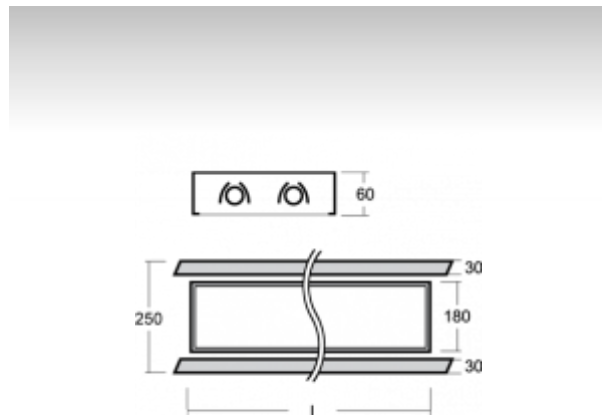

VARI

20-521K-2054E, S Светильник подвесные

ОПИСАНИЕ СЕМЬИ СВЕТИЛЬНИКОВ

Подвесная модульная система VARI состоит из алюминиевых несущих планок, в которые вкладываются отдельные модули. Широкий выбор этих модулей и принадлежностей предоставляет возможность комбинации люминесцентных ламп для общего освещения и галогенных или газосветных ламп для акцентного освещения. Благодаря высокому разнообразию эту систему можно легко приспособить освещаемому пространству. Светильники VARI найдут широкое применение в торговых, общественных и культурных помещениях.

ОПИСАНИЕ ПРОДУКТА

Размер светильника | 1200mm x 250mm x 60mm

ТЕХНИЧЕСКОЕ ОПИСАНИЕ

Используемый источник света | T16 2x54W G5

Марки

ПРОЕКТЫ