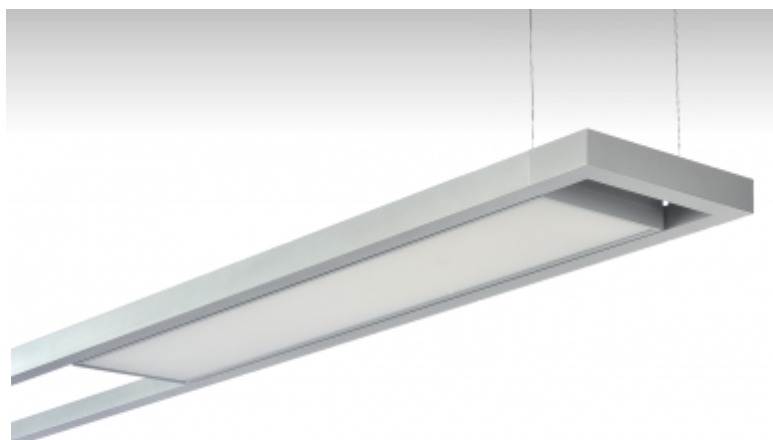

VARI

20-521K-2049E, S Светильник подвесные

ОПИСАНИЕ СЕМЬИ СВЕТИЛЬНИКОВ

Подвесная модульная система VARI состоит из алюминиевых несущих планок, в которые вкладываются отдельные модули. Широкий выбор этих модулей и принадлежностей предоставляет возможность комбинации люминесцентных ламп для общего освещения и галогенных или газосветных ламп для акцентного освещения. Благодаря высокому разнообразию эту систему можно легко приспособить освещаемому пространству. Светильники VARI найдут широкое применение в торговых, общественных и культурных помещениях.

ОПИСАНИЕ ПРОДУКТА

Материал светильника	алюминий
Цвет светильника	структурированный серебристый цвет
Форма светильника	Квадратный светильник
Размер светильника	1500mm x 250mm x 60mm
Тип монтажа	Подвесные
Распределение света	Прямоотражённое освещение
Тип оптики	Опаловый рассеиватель
Напряжение	220-240V
Тип подключения	Электронная ПРА. Нерегулируемая.
Электрический класс	I

ТЕХНИЧЕСКОЕ ОПИСАНИЕ

Используемый источник света	T16 2x49W G5
Напряжение	220-240V
Тип оптики	Опаловый рассеиватель
Материал светильника	алюминий

ПРОЕКТЫ