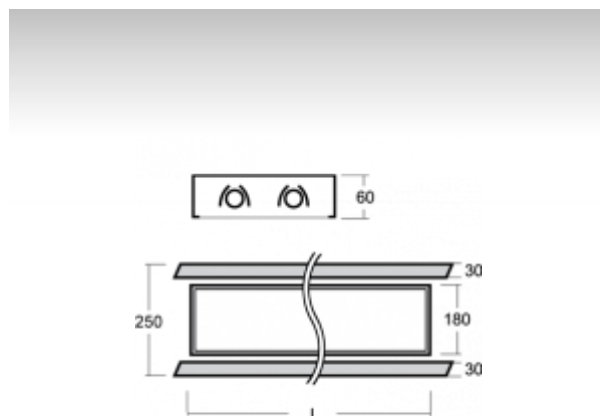

VARI

20-521K-2049E, S Светильник подвесные

ОПИСАНИЕ СЕМЬИ СВЕТИЛЬНИКОВ

Подвесная модульная система VARI состоит из алюминиевых несущих планок, в которые вкладываются отдельные модули. Широкий выбор этих модулей и принадлежностей предоставляет возможность комбинации люминесцентных ламп для общего освещения и галогенных или газосветных ламп для акцентного освещения. Благодаря высокому разнообразию эту систему можно легко приспособить освещаемому пространству. Светильники VARI найдут широкое применение в торговых, общественных и культурных помещениях.

ОПИСАНИЕ ПРОДУКТА

Материал светильника	алюминий
Цвет светильника	структурированный серебристый цвет
Форма светильника	Квадратный светильник
Размер светильника	1500mm x 250mm x 60mm
Тип монтажа	Подвесные
Распределение света	Прямоотражённое освещение
Тип оптики	Опаловый рассеиватель
Напряжение	220-240V
Тип подключения	Электронная ПРА. Нерегулируемая.
Электрический класс	I

ТЕХНИЧЕСКОЕ ОПИСАНИЕ

Используемый источник света	T16 2x49W G5
Напряжение	220-240V
Тип оптики	Опаловый рассеиватель
Материал светильника	алюминий

ПРОЕКТЫ