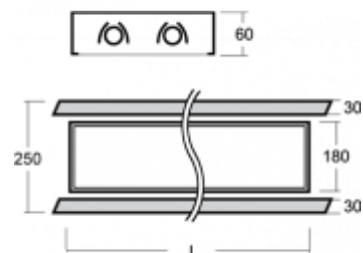

VARI

20-521K-2039E, S Светильник подвесные

ОПИСАНИЕ СЕМЬИ СВЕТИЛЬНИКОВ

Подвесная модульная система VARI состоит из алюминиевых несущих планок, в которые вкладываются отдельные модули. Широкий выбор этих модулей и принадлежностей предоставляет возможность комбинации люминесцентных ламп для общего освещения и галогенных или газосветных ламп для акцентного освещения. Благодаря высокому разнообразию эту систему можно легко приспособить освещаемому пространству. Светильники VARI найдут широкое применение в торговых, общественных и культурных помещениях.

ОПИСАНИЕ ПРОДУКТА

Материал светильника	алюминий
Цвет светильника	структурированный серебристый цвет
Форма светильника	Квадратный светильник
Размер светильника	900mm x 250mm x 60mm
Тип монтажа	Подвесные
Распределение света	Прямоотражённое освещение
Тип оптики	Опаловый рассеиватель
Напряжение	220-240V
Тип подключения	Электронная ПРА. Нерегулируемая.
Электрический класс	I

ТЕХНИЧЕСКОЕ ОПИСАНИЕ

Используемый источник света	T16 2x39W G5
Напряжение	220-240V
Тип оптики	Опаловый рассеиватель
Материал светильника	алюминий

ПРОЕКТЫ