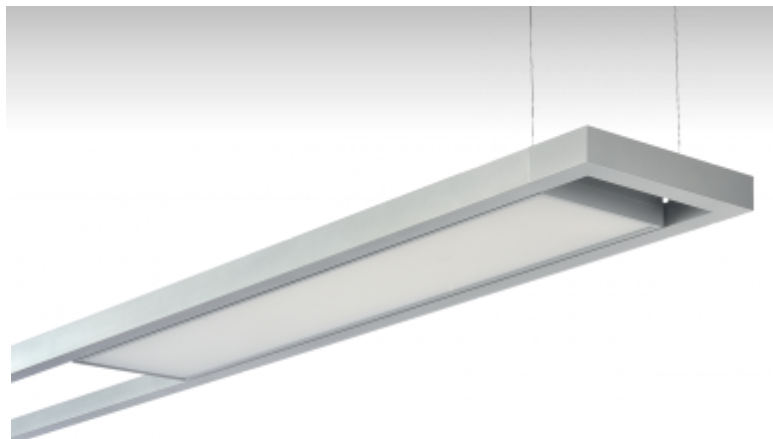

VARI

20-521K-2039E, S Светильник подвесные

ОПИСАНИЕ СЕМЬИ СВЕТИЛЬНИКОВ

Подвесная модульная система VARI состоит из алюминиевых несущих планок, в которые вкладываются отдельные модули. Широкий выбор этих модулей и принадлежностей предоставляет возможность комбинации люминесцентных ламп для общего освещения и галогенных или газосветных ламп для акцентного освещения. Благодаря высокому разнообразию эту систему можно легко приспособить освещаемому пространству. Светильники VARI найдут широкое применение в торговых, общественных и культурных помещениях.

ОПИСАНИЕ ПРОДУКТА

Материал светильника	алюминий
Цвет светильника	структурированный серебристый цвет
Форма светильника	Квадратный светильник
Размер светильника	900mm x 250mm x 60mm
Тип монтажа	Подвесные
Распределение света	Прямоотражённое освещение
Тип оптики	Опаловый рассеиватель
Напряжение	220-240V
Тип подключения	Электронная ПРА. Нерегулируемая.
Электрический класс	I

ТЕХНИЧЕСКОЕ ОПИСАНИЕ

Используемый источник света	T16 2x39W G5
Напряжение	220-240V
Тип оптики	Опаловый рассеиватель
Материал светильника	алюминий

ПРОЕКТЫ