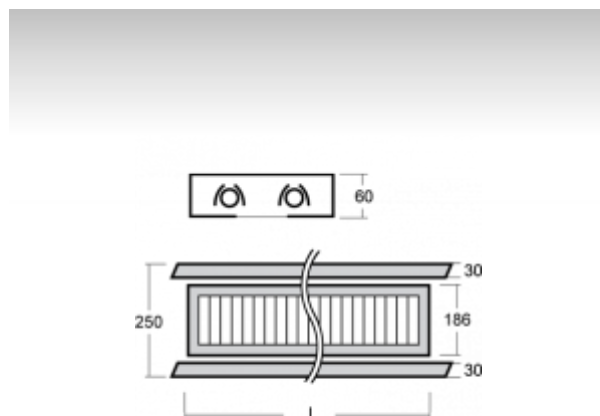

VARI

20-521A-2080E, S Светильник подвесные

ОПИСАНИЕ СЕМЬИ СВЕТИЛЬНИКОВ

Подвесная модульная система VARI состоит из алюминиевых несущих планок, в которые вкладываются отдельные модули. Широкий выбор этих модулей и принадлежностей предоставляет возможность комбинации люминесцентных ламп для общего освещения и галогенных или газосветных ламп для акцентного освещения. Благодаря высокому разнообразию эту систему можно легко приспособить освещаемому пространству. Светильники VARI найдут широкое применение в торговых, общественных и культурных помещениях.

ОПИСАНИЕ ПРОДУКТА

Материал светильника	листовой металл
Цвет светильника	структурированный серебристый цвет
Форма светильника	Квадратный светильник
Размер светильника	1535mm x 250mm x 60mm
Тип монтажа	Подвесные
Распределение света	Прямоотражённое освещение
Тип оптики	Полированная параболическая решётка
Напряжение	220-240V
Тип подключения	Электронная ПРА. Нерегулируемая.
Электрический класс	I

ТЕХНИЧЕСКОЕ ОПИСАНИЕ

Используемый источник света	T16 2x80W G5
Напряжение	220-240V
Тип оптики	Полированная параболическая решётка
Материал светильника	листовой металл

ПРОЕКТЫ