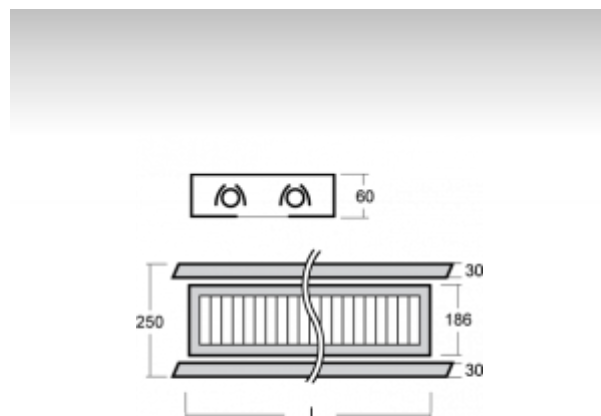

VARI

20-521A-2054E, S Светильник подвесные

ОПИСАНИЕ СЕМЬИ СВЕТИЛЬНИКОВ

Подвесная модульная система VARI состоит из алюминиевых несущих планок, в которые вкладываются отдельные модули. Широкий выбор этих модулей и принадлежностей предоставляет возможность комбинации люминесцентных ламп для общего освещения и галогенных или газосветных ламп для акцентного освещения. Благодаря высокому разнообразию эту систему можно легко приспособить освещаемому пространству. Светильники VARI найдут широкое применение в торговых, общественных и культурных помещениях.

ОПИСАНИЕ ПРОДУКТА

Материал светильника	листовой металл
Цвет светильника	структурированный серебристый цвет
Форма светильника	Квадратный светильник
Размер светильника	1235mm x 250mm x 60mm
Тип монтажа	Подвесные
Распределение света	Прямоотражённое освещение
Тип оптики	Полированная параболическая решётка
Напряжение	220-240V
Тип подключения	Электронная ПРА. Нерегулируемая.
Электрический класс	I

ТЕХНИЧЕСКОЕ ОПИСАНИЕ

Используемый источник света	T16 2x54W G5
Напряжение	220-240V
Тип оптики	Полированная параболическая решётка
Материал светильника	листовой металл

ПРОЕКТЫ