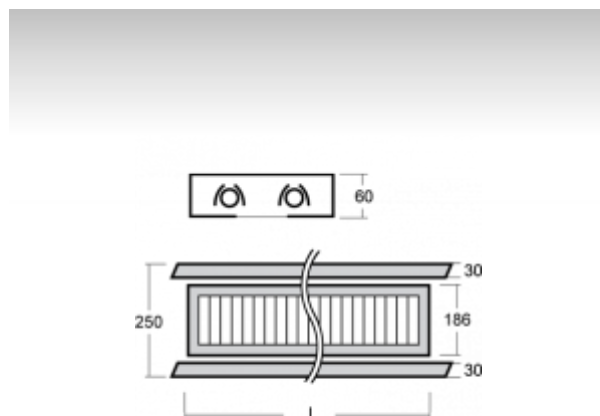

VARI

20-521A-2039E, S Светильник подвесные

ОПИСАНИЕ СЕМЬИ СВЕТИЛЬНИКОВ

Подвесная модульная система VARI состоит из алюминиевых несущих планок, в которые вкладываются отдельные модули. Широкий выбор этих модулей и принадлежностей предоставляет возможность комбинации люминесцентных ламп для общего освещения и галогенных или газосветных ламп для акцентного освещения. Благодаря высокому разнообразию эту систему можно легко приспособить освещаемому пространству. Светильники VARI найдут широкое применение в торговых, общественных и культурных помещениях.

ОПИСАНИЕ ПРОДУКТА

Материал светильника	листовой металл
Цвет светильника	структурированный серебрянный цвет
Форма светильника	Квадратный светильник
Размер светильника	935mm x 250mm x 60mm
Тип монтажа	Подвесные
Распределение света	Прямоотражённое освещение
Тип оптики	Полированная параболическая решётка
Напряжение	220-240V
Тип подключения	Электронная ПРА. Нерегулируемая.
Электрический класс	I