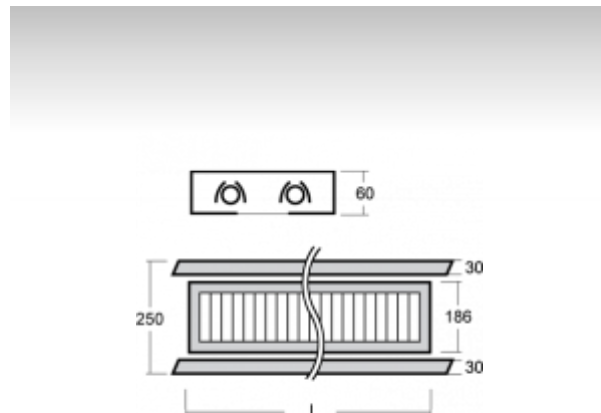

VARI

20-521A-2024E, S Светильник подвесные