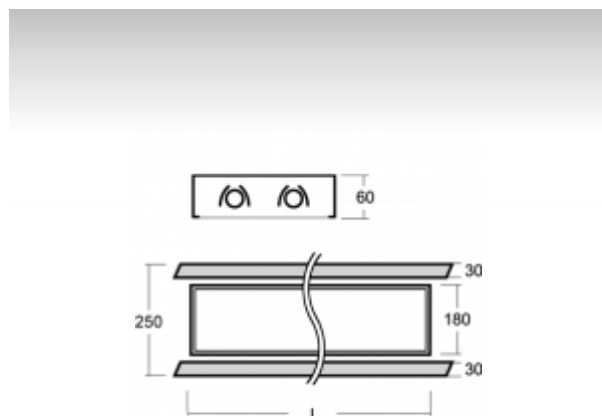

VARI

20-520K-2054E, S Светильник подвесные

ОПИСАНИЕ СЕМЬИ СВЕТИЛЬНИКОВ

Подвесная модульная система VARI состоит из алюминиевых несущих планок, в которые вкладываются отдельные модули. Широкий выбор этих модулей и принадлежностей предоставляет возможность комбинации люминесцентных ламп для общего освещения и галогенных или газосветных ламп для акцентного освещения. Благодаря высокому разнообразию эту систему можно легко приспособить освещаемому пространству. Светильники VARI найдут широкое применение в торговых, общественных и культурных помещениях.

ОПИСАНИЕ ПРОДУКТА

Материал светильника	алюминий
Цвет светильника	структурированный серебристый цвет
Форма светильника	Квадратный светильник
Размер светильника	1200mm x 250mm x 60mm
Тип монтажа	Подвесные
Распределение света	Прямое освещение
Тип оптики	Опаловый рассеиватель
Напряжение	220-240V
Тип подключения	Электронная ПРА. Нерегулируемая.
Электрический класс	I

ТЕХНИЧЕСКОЕ ОПИСАНИЕ

Используемый источник света	T16 2x54W G5
Напряжение	220-240V
Тип оптики	Опаловый рассеиватель
Материал светильника	алюминий

ПРОЕКТЫ