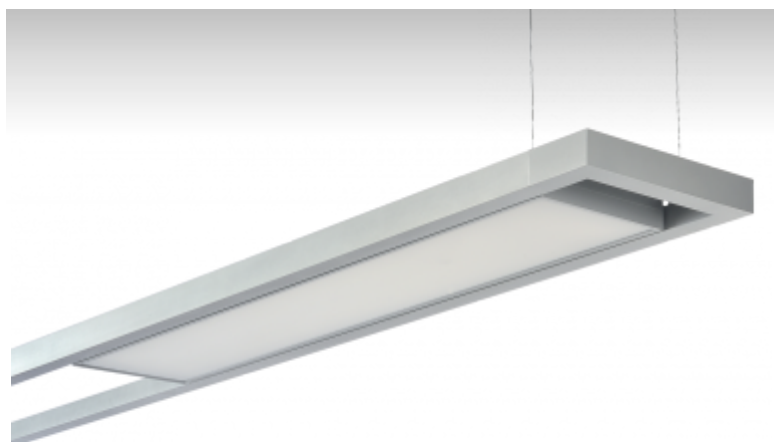

VARI

20-520K-2054E, S Светильник подвесные

ОПИСАНИЕ СЕМЬИ СВЕТИЛЬНИКОВ

Подвесная модульная система VARI состоит из алюминиевых несущих планок, в которые вкладываются отдельные модули. Широкий выбор этих модулей и принадлежностей предоставляет возможность комбинации люминесцентных ламп для общего освещения и галогенных или газосветных ламп для акцентного освещения. Благодаря высокому разнообразию эту систему можно легко приспособить освещаемому пространству. Светильники VARI найдут широкое применение в торговых, общественных и культурных помещениях.

ОПИСАНИЕ ПРОДУКТА

Материал светильника	алюминий
Цвет светильника	структурированный серебристый цвет
Форма светильника	Квадратный светильник
Размер светильника	1200mm x 250mm x 60mm
Тип монтажа	Подвесные
Распределение света	Прямое освещение
Тип оптики	Опаловый рассеиватель
Напряжение	220-240V
Тип подключения	Электронная ПРА. Нерегулируемая.
Электрический класс	I

ТЕХНИЧЕСКОЕ ОПИСАНИЕ

Используемый источник света	T16 2x54W G5
Напряжение	220-240V
Тип оптики	Опаловый рассеиватель
Материал светильника	алюминий

ПРОЕКТЫ