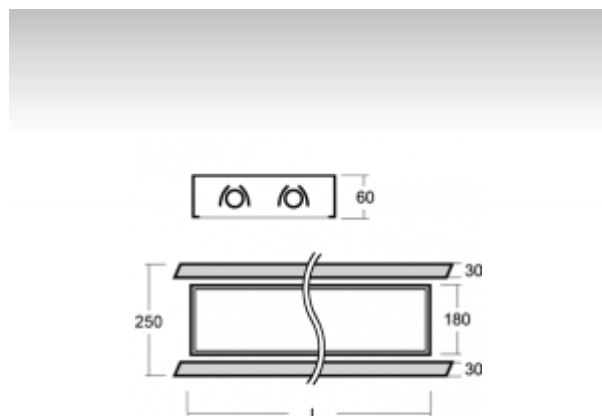

VARI

20-520K-2049E, S Светильник подвесные

ОПИСАНИЕ СЕМЬИ СВЕТИЛЬНИКОВ

Подвесная модульная система VARI состоит из алюминиевых несущих планок, в которые вкладываются отдельные модули. Широкий выбор этих модулей и принадлежностей предоставляет возможность комбинации люминесцентных ламп для общего освещения и галогенных или газосветных ламп для акцентного освещения. Благодаря высокому разнообразию эту систему можно легко приспособить освещаемому пространству. Светильники VARI найдут широкое применение в торговых, общественных и культурных помещениях.

ОПИСАНИЕ ПРОДУКТА

Материал светильника	алюминий
Цвет светильника	структурированный серебристый цвет
Форма светильника	Квадратный светильник
Размер светильника	1500mm x 250mm x 60mm
Тип монтажа	Подвесные
Распределение света	Прямое освещение
Тип оптики	Опаловый рассеиватель
Напряжение	220-240V
Тип подключения	Электронная ПРА. Нерегулируемая.
Электрический класс	I

ТЕХНИЧЕСКОЕ ОПИСАНИЕ

Используемый источник света	T16 2x49W G5
Напряжение	220-240V
Тип оптики	Опаловый рассеиватель
Материал светильника	алюминий

ПРОЕКТЫ