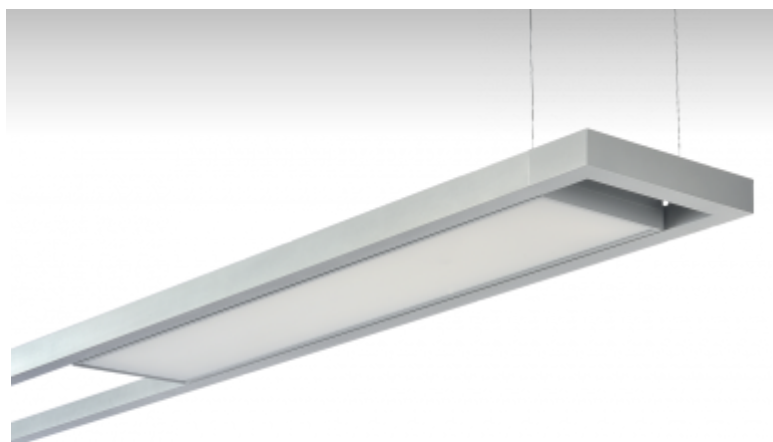

VARI

20-520K-2049E, S Светильник подвесные

ОПИСАНИЕ СЕМЬИ СВЕТИЛЬНИКОВ

Подвесная модульная система VARI состоит из алюминиевых несущих планок, в которые вкладываются отдельные модули. Широкий выбор этих модулей и принадлежностей предоставляет возможность комбинации люминесцентных ламп для общего освещения и галогенных или газосветных ламп для акцентного освещения. Благодаря высокому разнообразию эту систему можно легко приспособить освещаемому пространству. Светильники VARI найдут широкое применение в торговых, общественных и культурных помещениях.

ОПИСАНИЕ ПРОДУКТА

Материал светильника	алюминий
Цвет светильника	структурированный серебристый цвет
Форма светильника	Квадратный светильник
Размер светильника	1500mm x 250mm x 60mm
Тип монтажа	Подвесные
Распределение света	Прямое освещение
Тип оптики	Опаловый рассеиватель
Напряжение	220-240V
Тип подключения	Электронная ПРА. Нерегулируемая.
Электрический класс	I

ТЕХНИЧЕСКОЕ ОПИСАНИЕ

Используемый источник света	T16 2x49W G5
Напряжение	220-240V
Тип оптики	Опаловый рассеиватель
Материал светильника	алюминий

ПРОЕКТЫ