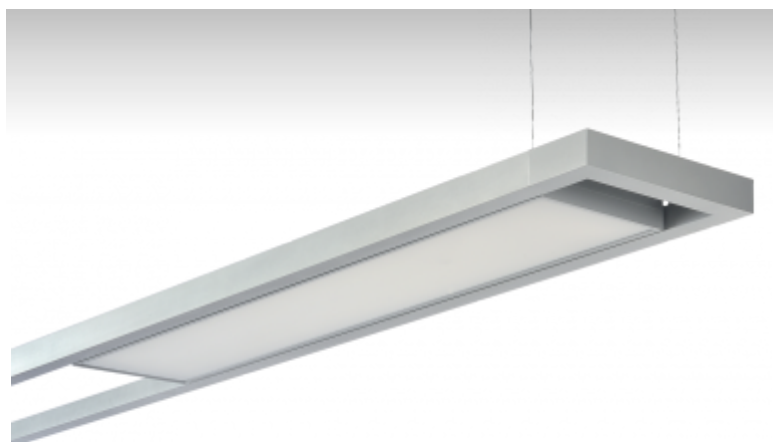

VARI

20-520K-2039E, S Светильник подвесные

ОПИСАНИЕ СЕМЬИ СВЕТИЛЬНИКОВ

Подвесная модульная система VARI состоит из алюминиевых несущих планок, в которые вкладываются отдельные модули. Широкий выбор этих модулей и принадлежностей предоставляет возможность комбинации люминесцентных ламп для общего освещения и галогенных или газосветных ламп для акцентного освещения. Благодаря высокому разнообразию эту систему можно легко приспособить освещаемому пространству. Светильники VARI найдут широкое применение в торговых, общественных и культурных помещениях.

ОПИСАНИЕ ПРОДУКТА

Материал светильника	алюминий
Цвет светильника	структурированный серебристый цвет
Форма светильника	Квадратный светильник
Размер светильника	900mm x 250mm x 60mm
Тип монтажа	Подвесные
Распределение света	Прямое освещение
Тип оптики	Опаловый рассеиватель
Напряжение	220-240V
Тип подключения	Электронная ПРА. Нерегулируемая.
Электрический класс	I

ТЕХНИЧЕСКОЕ ОПИСАНИЕ

Используемый источник света	T16 2x39W G5
Напряжение	220-240V
Тип оптики	Опаловый рассеиватель
Материал светильника	алюминий

ПРОЕКТЫ