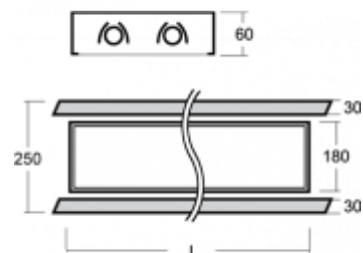

VARI

20-520K-2039E, S Светильник подвесные

ОПИСАНИЕ СЕМЬИ СВЕТИЛЬНИКОВ

Подвесная модульная система VARI состоит из алюминиевых несущих планок, в которые вкладываются отдельные модули. Широкий выбор этих модулей и принадлежностей предоставляет возможность комбинации люминесцентных ламп для общего освещения и галогенных или газосветных ламп для акцентного освещения. Благодаря высокому разнообразию эту систему можно легко приспособить освещаемому пространству. Светильники VARI найдут широкое применение в торговых, общественных и культурных помещениях.

ОПИСАНИЕ ПРОДУКТА

Материал светильника	алюминий
Цвет светильника	структурированный серебристый цвет
Форма светильника	Квадратный светильник
Размер светильника	900mm x 250mm x 60mm
Тип монтажа	Подвесные
Распределение света	Прямое освещение
Тип оптики	Опаловый рассеиватель
Напряжение	220-240V
Тип подключения	Электронная ПРА. Нерегулируемая.
Электрический класс	I

ТЕХНИЧЕСКОЕ ОПИСАНИЕ

Используемый источник света	T16 2x39W G5
Напряжение	220-240V
Тип оптики	Опаловый рассеиватель
Материал светильника	алюминий

ПРОЕКТЫ