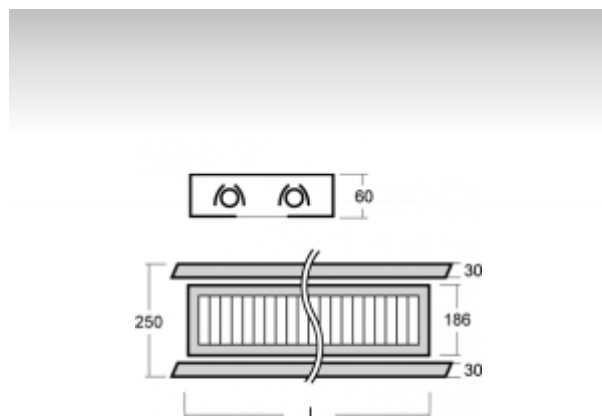

VARI

20-520A-2080E, S Светильник подвесные

ОПИСАНИЕ СЕМЬИ СВЕТИЛЬНИКОВ

Подвесная модульная система VARI состоит из алюминиевых несущих планок, в которые вкладываются отдельные модули. Широкий выбор этих модулей и принадлежностей предоставляет возможность комбинации люминесцентных ламп для общего освещения и галогенных или газосветных ламп для акцентного освещения. Благодаря высокому разнообразию эту систему можно легко приспособить освещаемому пространству. Светильники VARI найдут широкое применение в торговых, общественных и культурных помещениях.

ОПИСАНИЕ ПРОДУКТА

Материал светильника	листовой металл
Цвет светильника	структурированный серебрянный цвет
Форма светильника	Квадратный светильник
Размер светильника	1535mm x 250mm x 60mm
Тип монтажа	Подвесные
Распределение света	Прямое освещение
Тип оптики	Полированная параболическая решётка
Напряжение	220-240V
Тип подключения	Электронная ПРА. Нерегулируемая.
Электрический класс	I

ТЕХНИЧЕСКОЕ ОПИСАНИЕ

Используемый источник света	T16 2x80W G5
Напряжение	220-240V
Тип оптики	Полированная параболическая решётка
Материал светильника	листовой металл

ПРОЕКТЫ