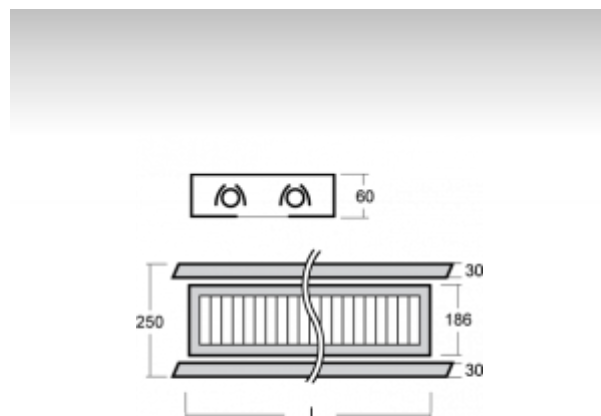

VARI

20-520A-2054E, S Светильник подвесные

ОПИСАНИЕ СЕМЬИ СВЕТИЛЬНИКОВ

Подвесная модульная система VARI состоит из алюминиевых несущих планок, в которые вкладываются отдельные модули. Широкий выбор этих модулей и принадлежностей предоставляет возможность комбинации люминесцентных ламп для общего освещения и галогенных или газосветных ламп для акцентного освещения. Благодаря высокому разнообразию эту систему можно легко приспособить освещаемому пространству. Светильники VARI найдут широкое применение в торговых, общественных и культурных помещениях.

ОПИСАНИЕ ПРОДУКТА

Материал светильника	листовой металл
Цвет светильника	структурированный серебристый цвет
Форма светильника	Квадратный светильник
Размер светильника	1235mm x 250mm x 60mm
Тип монтажа	Подвесные
Распределение света	Прямое освещение
Тип оптики	Полированная параболическая решётка
Напряжение	220-240V
Тип подключения	Электронная ПРА. Нерегулируемая.
Электрический класс	I

ТЕХНИЧЕСКОЕ ОПИСАНИЕ

Используемый источник света	T16 2x54W G5
Напряжение	220-240V
Тип оптики	Полированная параболическая решётка
Материал светильника	листовой металл

ПРОЕКТЫ