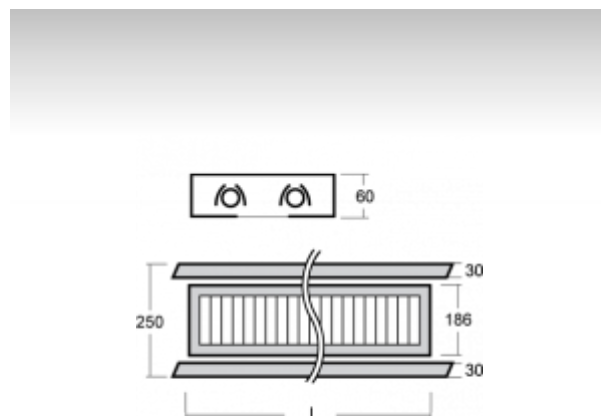

VARI

20-520A-2039E, S Светильник подвесные

ОПИСАНИЕ СЕМЬИ СВЕТИЛЬНИКОВ

Подвесная модульная система VARI состоит из алюминиевых несущих планок, в которые вкладываются отдельные модули. Широкий выбор этих модулей и принадлежностей предоставляет возможность комбинации люминесцентных ламп для общего освещения и галогенных или газосветных ламп для акцентного освещения. Благодаря высокому разнообразию эту систему можно легко приспособить освещаемому пространству. Светильники VARI найдут широкое применение в торговых, общественных и культурных помещениях.

ОПИСАНИЕ ПРОДУКТА

Материал светильника	листовой металл
Цвет светильника	структурированный серебристый цвет
Форма светильника	Квадратный светильник
Размер светильника	935mm x 250mm x 60mm
Тип монтажа	Подвесные
Распределение света	Прямое освещение
Тип оптики	Полированная параболическая решётка
Напряжение	220-240V
Тип подключения	Электронная ПРА. Нерегулируемая.
Электрический класс	I

ТЕХНИЧЕСКОЕ ОПИСАНИЕ

Используемый источник света	T16 2x39W G5
Напряжение	220-240V
Тип оптики	Полированная параболическая решётка
Материал светильника	листовой металл

ПРОЕКТЫ

Марки

HALLA