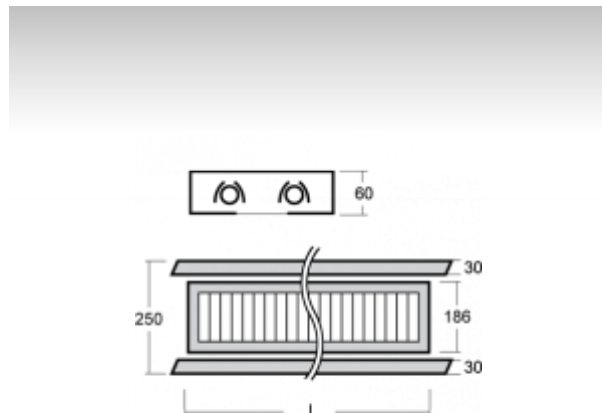

VARI

20-520A-2024E, S Светильник подвесные

ОПИСАНИЕ СЕМЬИ СВЕТИЛЬНИКОВ

Подвесная модульная система VARI состоит из алюминиевых несущих планок, в которые вкладываются отдельные модули. Широкий выбор этих модулей и принадлежностей предоставляет возможность комбинации люминесцентных ламп для общего освещения и галогенных или газосветных ламп для акцентного освещения. Благодаря высокому разнообразию эту систему можно легко приспособить освещаемому пространству. Светильники VARI найдут широкое применение в торговых, общественных и культурных помещениях.

ОПИСАНИЕ ПРОДУКТА

Материал светильника	листовой металл
Цвет светильника	структурированный серебристый цвет
Форма светильника	Квадратный светильник
Размер светильника	635mm x 250mm x 60mm
Тип монтажа	Подвесные
Распределение света	Прямое освещение
Тип оптики	Полированная параболическая решётка
Напряжение	220-240V
Тип подключения	Электронная ПРА. Нерегулируемая.
Электрический класс	I

ПРОЕКТЫ

ТЕХНИЧЕСКОЕ ОПИСАНИЕ

Используемый источник света	T16 2x24W G5
Напряжение	220-240V
Тип оптики	Полированная параболическая решётка
Материал светильника	листовой металл

Марки

HALLA