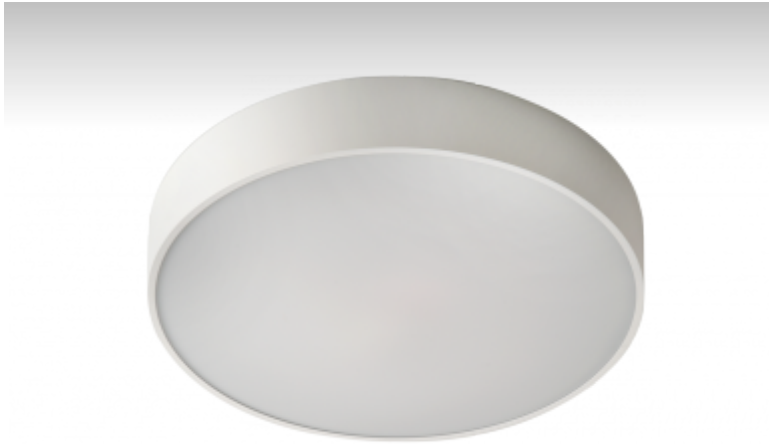

RUNDO

19-561K-4E2JE, W

Светильник накладные/настенные/подвесные

ОПИСАНИЕ СЕМЬИ СВЕТИЛЬНИКОВ

Тонкий дизайн семьи RUNDO превосходно использует округлые формы. Светильники доступны как в основных геометрических формах, так и в других, более пестрых по форме вариантах. В качестве принадлежностей можно заказать модули для отступления светильника от потолка, что в комбинации с прямоотражённым освещением создает очень интересный эффект в виде светового ореола. Именно различные возможности подвешивания и присоединения расширяют спектр многочисленных применений, наиболее подходящее использование возможно в торговых и административных помещениях, представительных помещениях или в культурных учреждениях.

ОПИСАНИЕ ПРОДУКТА

Материал светильника	алюминий
Цвет светильника	белый цвет
Форма светильника	Круглый светильник
Размер светильника	Ø650mm x 70mm
Тип монтажа	Накладные, Настенные, Подвесные
Распределение света	Прямоотражённое освещение
Тип оптики	Опаловый рассеиватель
Напряжение	220-240V
Тип подключения	Электронная ПРА. Нерегулируемая.
Электрический класс	I

ТЕХНИЧЕСКОЕ ОПИСАНИЕ

Используемый источник света	T16 4x24W G5, TC-L 2x24W 2G11
Напряжение	220-240V
Тип оптики	Опаловый рассеиватель
Материал светильника	алюминий

Марки

ПРОЕКТЫ