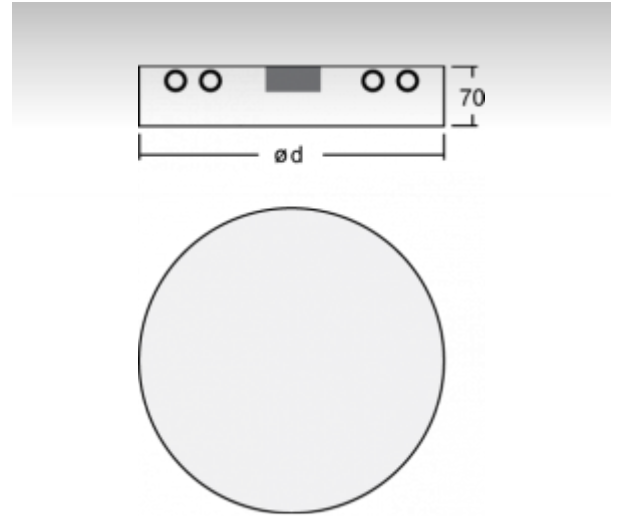

RUNDO

19-561K-4E2JE, W

Светильник накладные/настенные/подвесные

ОПИСАНИЕ СЕМЬИ СВЕТИЛЬНИКОВ

Тонкий дизайн семьи RUNDO превосходно использует округлые формы. Светильники доступны как в основных геометрических формах, так и в других, более пестрых по форме вариантах. В качестве принадлежностей можно заказать модули для отступления светильника от потолка, что в комбинации с прямоотражённым освещением создает очень интересный эффект в виде светового ореола. Именно различные возможности подвешивания и присоединения расширяют спектр многочисленных применений, наиболее подходящее использование возможно в торговых и административных помещениях, представительных помещениях или в культурных учреждениях.

ОПИСАНИЕ ПРОДУКТА

Материал светильника	алюминий
Цвет светильника	белый цвет
Форма светильника	Круглый светильник
Размер светильника	Ø650mm x 70mm
Тип монтажа	Накладные, Настенные, Подвесные
Распределение света	Прямоотражённое освещение
Тип оптики	Опаловый рассеиватель
Напряжение	220-240V
Тип подключения	Электронная ПРА. Нерегулируемая.
Электрический класс	I

ТЕХНИЧЕСКОЕ ОПИСАНИЕ

Используемый источник света	T16 4x24W G5, TC-L 2x24W 2G11
Напряжение	220-240V
Тип оптики	Опаловый рассеиватель
Материал светильника	алюминий

Марки

ПРОЕКТЫ