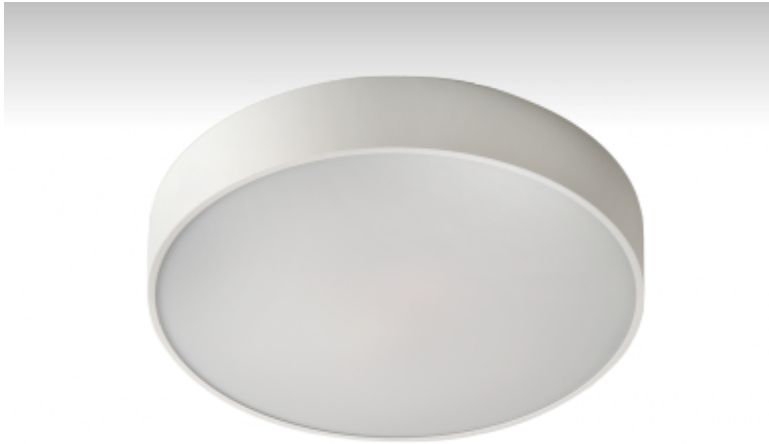

RUNDO

19-561K-4E2JE, S

Светильник накладные/настенные/подвесные

ОПИСАНИЕ СЕМЬИ СВЕТИЛЬНИКОВ

Тонкий дизайн семьи RUNDO превосходно использует округлые формы. Светильники доступны как в основных геометрических формах, так и в других, более пестрых по форме вариантах. В качестве принадлежностей можно заказать модули для отступления светильника от потолка, что в комбинации с прямоотражённым освещением создает очень интересный эффект в виде светового ореола. Именно различные возможности подвешивания и присоединения расширяют спектр многочисленных применений, наиболее подходящее использование возможно в торговых и административных помещениях, представительных помещениях или в культурных учреждениях.

ОПИСАНИЕ ПРОДУКТА

Материал светильника	алюминий
Цвет светильника	структурированный серебрянный цвет
Форма светильника	Круглый светильник
Размер светильника	Ø650mm x 70mm
Тип монтажа	Накладные, Настенные, Подвесные
Распределение света	Прямоотражённое освещение
Тип оптики	Опаловый рассеиватель
Напряжение	220-240V
Тип подключения	Электронная ПРА. Нерегулируемая.
Электрический класс	I

ТЕХНИЧЕСКОЕ ОПИСАНИЕ

Используемый источник света	T16 4x24W G5, TC-L 2x24W 2G11
Напряжение	220-240V
Тип оптики	Опаловый рассеиватель
Материал светильника	алюминий

Марки

ПРОЕКТЫ