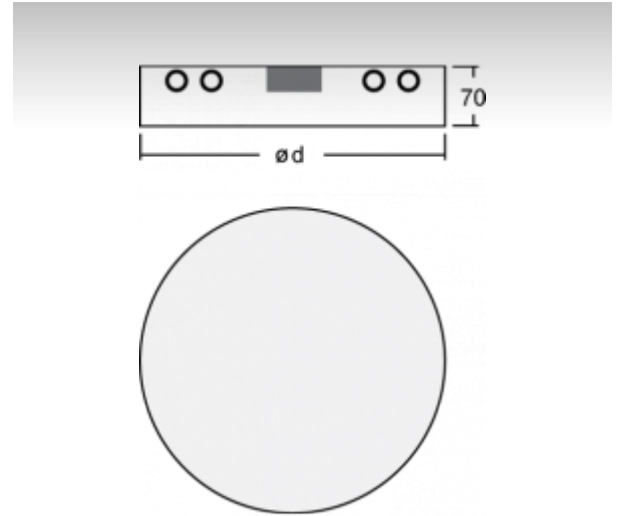

RUNDO

19-561K-4E2JE, S

Светильник накладные/настенные/подвесные

ОПИСАНИЕ СЕМЬИ СВЕТИЛЬНИКОВ

Тонкий дизайн семьи RUNDO превосходно использует округлые формы. Светильники доступны как в основных геометрических формах, так и в других, более пестрых по форме вариантах. В качестве принадлежностей можно заказать модули для отступления светильника от потолка, что в комбинации с прямоотражённым освещением создает очень интересный эффект в виде светового ореола. Именно различные возможности подвешивания и присоединения расширяют спектр многочисленных применений, наиболее подходящее использование возможно в торговых и административных помещениях, представительных помещениях или в культурных учреждениях.

ОПИСАНИЕ ПРОДУКТА

Материал светильника	алюминий
Цвет светильника	структурированный серебрянный цвет
Форма светильника	Круглый светильник
Размер светильника	Ø650mm x 70mm
Тип монтажа	Накладные, Настенные, Подвесные
Распределение света	Прямоотражённое освещение
Тип оптики	Опаловый рассеиватель
Напряжение	220-240V
Тип подключения	Электронная ПРА. Нерегулируемая.
Электрический класс	I

ТЕХНИЧЕСКОЕ ОПИСАНИЕ

Используемый источник света	T16 4x24W G5, TC-L 2x24W 2G11
Напряжение	220-240V
Тип оптики	Опаловый рассеиватель
Материал светильника	алюминий

Марки

ПРОЕКТЫ