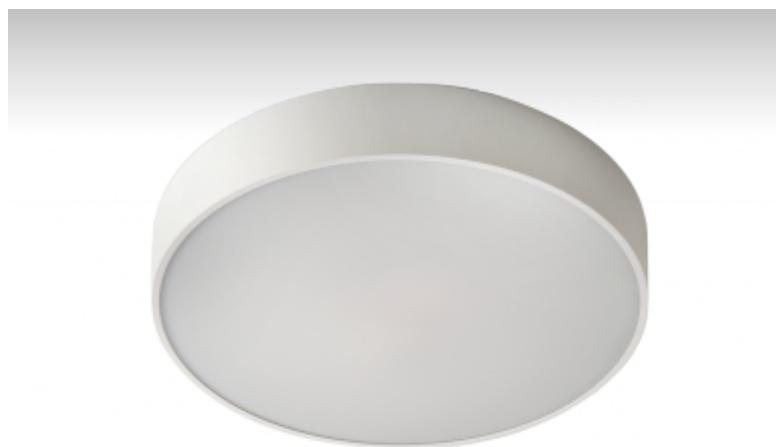

RUNDO

19-561K-4E2JE, E

Светильник накладные/настенные/подвесные

ОПИСАНИЕ СЕМЬИ СВЕТИЛЬНИКОВ

Тонкий дизайн семьи RUNDO превосходно использует округлые формы. Светильники доступны как в основных геометрических формах, так и в других, более пестрых по форме вариантах. В качестве принадлежностей можно заказать модули для отступления светильника от потолка, что в комбинации с прямоотражённым освещением создает очень интересный эффект в виде светового ореола. Именно различные возможности подвешивания и присоединения расширяют спектр многочисленных применений, наиболее подходящее использование возможно в торговых и административных помещениях, представительных помещениях или в культурных учреждениях.

ОПИСАНИЕ ПРОДУКТА

Материал светильника	алюминий
Цвет светильника	анодированное исполнение
Форма светильника	Круглый светильник
Размер светильника	Ø650mm x 70mm
Тип монтажа	Накладные, Настенные, Подвесные
Распределение света	Прямоотражённое освещение
Тип оптики	Опаловый рассеиватель
Напряжение	220-240V
Тип подключения	Электронная ПРА. Нерегулируемая.
Электрический класс	I

ТЕХНИЧЕСКОЕ ОПИСАНИЕ

Используемый источник света	T16 4x24W G5, TC-L 2x24W 2G11
Напряжение	220-240V
Тип оптики	Опаловый рассеиватель
Материал светильника	алюминий

Марки

ПРОЕКТЫ