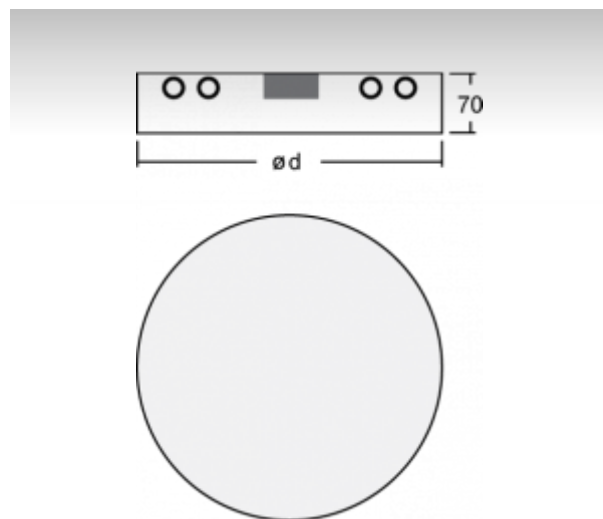

RUNDO

19-561K-4E2JE, E

Светильник накладные/настенные/подвесные

ОПИСАНИЕ СЕМЬИ СВЕТИЛЬНИКОВ

Тонкий дизайн семьи RUNDO превосходно использует округлые формы. Светильники доступны как в основных геометрических формах, так и в других, более пестрых по форме вариантах. В качестве принадлежностей можно заказать модули для отступления светильника от потолка, что в комбинации с прямоотражённым освещением создает очень интересный эффект в виде светового ореола. Именно различные возможности подвешивания и присоединения расширяют спектр многочисленных применений, наиболее подходящее использование возможно в торговых и административных помещениях, представительных помещениях или в культурных учреждениях.

ОПИСАНИЕ ПРОДУКТА

Материал светильника	алюминий
Цвет светильника	анодированное исполнение
Форма светильника	Круглый светильник
Размер светильника	Ø650mm x 70mm
Тип монтажа	Накладные, Настенные, Подвесные
Распределение света	Прямоотражённое освещение
Тип оптики	Опаловый рассеиватель
Напряжение	220-240V
Тип подключения	Электронная ПРА. Нерегулируемая.
Электрический класс	I

ТЕХНИЧЕСКОЕ ОПИСАНИЕ

Используемый источник света	T16 4x24W G5, TC-L 2x24W 2G11
Напряжение	220-240V
Тип оптики	Опаловый рассеиватель
Материал светильника	алюминий

Марки

ПРОЕКТЫ