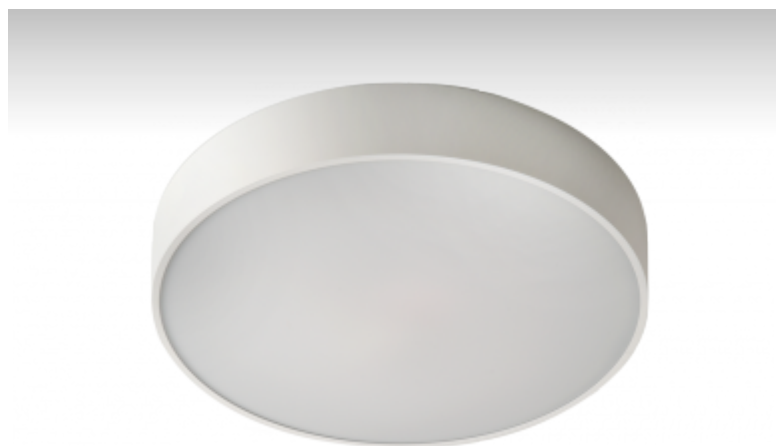

RUNDO

19-561I-4E2JE, W

ОПИСАНИЕ СЕМЬИ СВЕТИЛЬНИКОВ

Тонкий дизайн семьи RUNDO превосходно использует округлые формы. Светильники доступны как в основных геометрических формах, так и в других, более пестрых по форме вариантах. В качестве принадлежностей можно заказать модули для отступления светильника от потолка, что в комбинации с прямоотражённым освещением создает очень интересный эффект в виде светового ореола. Именно различные возможности подвешивания и присоединения расширяют спектр многочисленных применений, наиболее подходящее использование возможно в торговых и административных помещениях, представительных помещениях или в культурных учреждениях.

ОПИСАНИЕ ПРОДУКТА

Материал светильника	алюминий
Цвет светильника	белый цвет
Форма светильника	Круглый светильник
Размер светильника	Ø650mm x 70mm
Тип монтажа	Подвесные
Распределение света	Прямоотражённое освещение
Тип оптики	Микропризматическая оптическая система
Напряжение	220-240V
Тип подключения	Электронная ПРА. Нерегулируемая.
Электрический класс	I