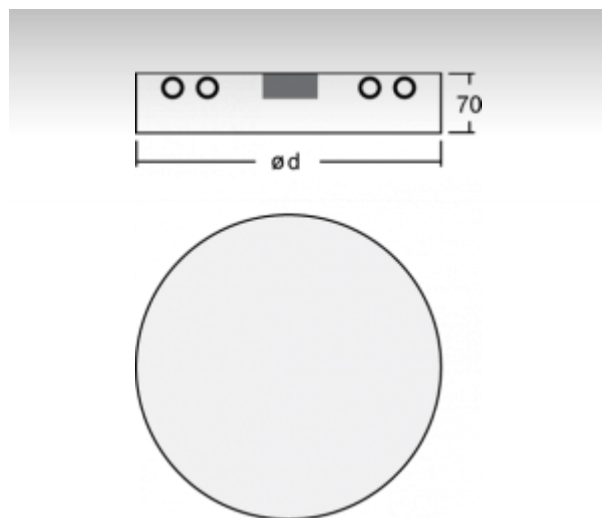

RUNDO

19-561I-4E2JE, W

ОПИСАНИЕ СЕМЬИ СВЕТИЛЬНИКОВ

Тонкий дизайн семьи RUNDO превосходно использует округлые формы. Светильники доступны как в основных геометрических формах, так и в других, более пестрых по форме вариантах. В качестве принадлежностей можно заказать модули для отступления светильника от потолка, что в комбинации с прямоотражённым освещением создает очень интересный эффект в виде светового ореола. Именно различные возможности подвешивания и присоединения расширяют спектр многочисленных применений, наиболее подходящее использование возможно в торговых и административных помещениях, представительных помещениях или в культурных учреждениях.

ОПИСАНИЕ ПРОДУКТА

Материал светильника	алюминий
Цвет светильника	белый цвет
Форма светильника	Круглый светильник
Размер светильника	Ø650mm x 70mm
Тип монтажа	Подвесные
Распределение света	Прямоотражённое освещение
Тип оптики	Микропризматическая оптическая система
Напряжение	220-240V
Тип подключения	Электронная ПРА. Нерегулируемая.
Электрический класс	I

ТЕХНИЧЕСКОЕ ОПИСАНИЕ

Используемый источник света	T16 4x24W G5, TC-L 2x24W 2G11
Напряжение	220-240V
Тип оптики	Микропризматическая оптическая система
Материал светильника	алюминий

Марки

ПРОЕКТЫ