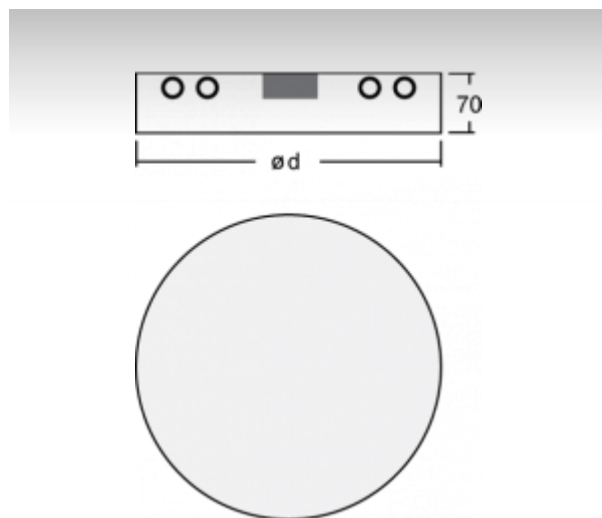

RUNDO

19-561I-4E2JE, B

ОПИСАНИЕ СЕМЬИ СВЕТИЛЬНИКОВ

Тонкий дизайн семьи RUNDO превосходно использует округлые формы. Светильники доступны как в основных геометрических формах, так и в других, более пестрых по форме вариантах. В качестве принадлежностей можно заказать модули для отступления светильника от потолка, что в комбинации с прямоотражённым освещением создает очень интересный эффект в виде светового ореола. Именно различные возможности подвешивания и присоединения расширяют спектр многочисленных применений, наиболее подходящее использование возможно в торговых и административных помещениях, представительных помещениях или в культурных учреждениях.

ОПИСАНИЕ ПРОДУКТА

Материал светильника	алюминий
Цвет светильника	черный цвет
Форма светильника	Круглый светильник
Размер светильника	Ø650mm x 70mm
Тип монтажа	Подвесные
Распределение света	Прямоотражённое освещение
Тип оптики	Микропризматическая оптическая система
Напряжение	220-240V
Тип подключения	Электронная ПРА. Нерегулируемая.
Электрический класс	I

ТЕХНИЧЕСКОЕ ОПИСАНИЕ

Используемый источник света	T16 4x24W G5, TC-L 2x24W 2G11
Напряжение	220-240V
Тип оптики	Микропризматическая оптическая система
Материал светильника	алюминий

Марки

ПРОЕКТЫ