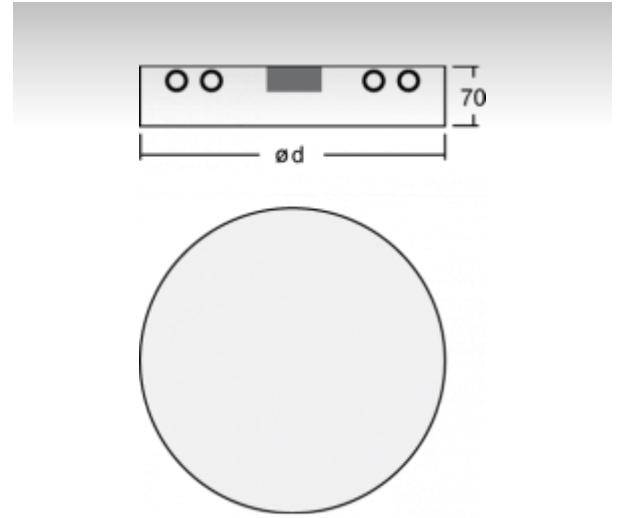

RUNDO

19-551K-1V1UE, W

Светильник накладные/настенные/подвесные

ОПИСАНИЕ СЕМЬИ СВЕТИЛЬНИКОВ

Тонкий дизайн семьи RUNDO превосходно использует округлые формы. Светильники доступны как в основных геометрических формах, так и в других, более пестрых по форме вариантах. В качестве принадлежностей можно заказать модули для отступления светильника от потолка, что в комбинации с прямоотражённым освещением создает очень интересный эффект в виде светового ореола. Именно различные возможности подвешивания и присоединения расширяют спектр многочисленных применений, наиболее подходящее использование возможно в торговых и административных помещениях, представительных помещениях или в культурных учреждениях.

ОПИСАНИЕ ПРОДУКТА

Материал светильника	алюминий
Цвет светильника	белый цвет
Форма светильника	Круглый светильник
Размер светильника	Ø370mm x 70mm
Тип монтажа	Накладные, Настенные, Подвесные
Распределение света	Прямоотражённое освещение
Тип оптики	Опаловый рассеиватель
Напряжение	220-240V
Тип подключения	Электронная ПРА. Нерегулируемая.
Электрический класс	I

ТЕХНИЧЕСКОЕ ОПИСАНИЕ

Используемый источник света	T16-R 1x22W 2GX13, T16-R 1x40W 2GX13
Напряжение	220-240V
Тип оптики	Опаловый рассеиватель
Материал светильника	алюминий

Марки

 Image not found
<http://www.halla.eu/ffi/pdf-znacky-ce.png>