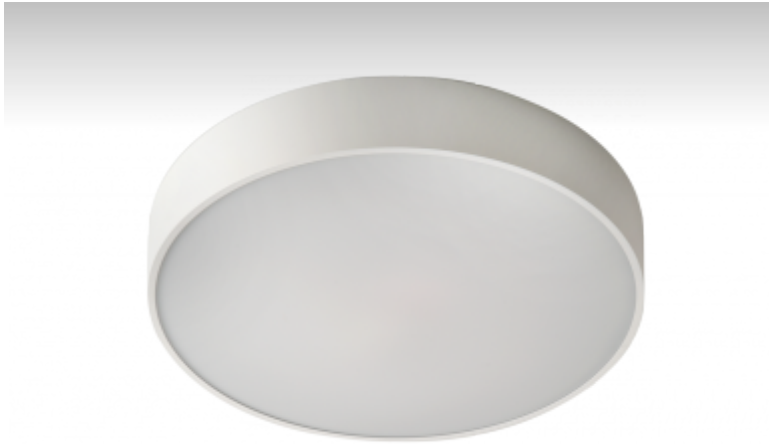

RUNDO

19-551K-1V1UE, W

Светильник накладные/настенные/подвесные

ОПИСАНИЕ СЕМЬИ СВЕТИЛЬНИКОВ

Тонкий дизайн семьи RUNDO превосходно использует округлые формы. Светильники доступны как в основных геометрических формах, так и в других, более пестрых по форме вариантах. В качестве принадлежностей можно заказать модули для отступления светильника от потолка, что в комбинации с прямоотражённым освещением создает очень интересный эффект в виде светового ореола. Именно различные возможности подвешивания и присоединения расширяют спектр многочисленных применений, наиболее подходящее использование возможно в торговых и административных помещениях, представительных помещениях или в культурных учреждениях.

ОПИСАНИЕ ПРОДУКТА

Материал светильника	алюминий
Цвет светильника	белый цвет
Форма светильника	Круглый светильник
Размер светильника	Ø370mm x 70mm
Тип монтажа	Накладные, Настенные, Подвесные
Распределение света	Прямоотражённое освещение
Тип оптики	Опаловый рассеиватель
Напряжение	220-240V
Тип подключения	Электронная ПРА. Нерегулируемая.
Электрический класс	I