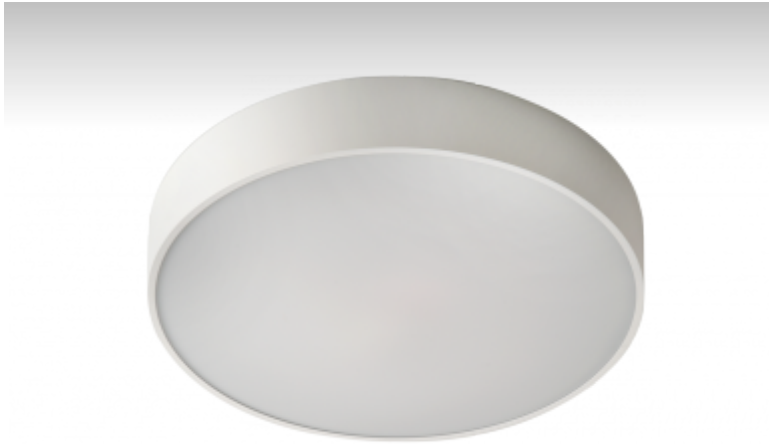

# RUNDO

Image not found  
<http://www.halla.eu/f/i/poi-montaze-prisazene.png>

**19-551K-1V1UE, S**

**Светильник накладные/настенные/подвесные**

## ОПИСАНИЕ СЕМЬИ СВЕТИЛЬНИКОВ

Тонкий дизайн семьи RUNDO превосходно использует округлые формы. Светильники доступны как в основных геометрических формах, так и в других, более пестрых по форме вариантах. В качестве принадлежностей можно заказать модули для отступления светильника от потолка, что в комбинации с прямоотражённым освещением создает очень интересный эффект в виде светового ореола. Именно различные возможности подвешивания и присоединения расширяют спектр многочисленных применений, наиболее подходящее использование возможно в торговых и административных помещениях, представительных помещениях или в культурных учреждениях.

## ОПИСАНИЕ ПРОДУКТА

Материал светильника	алюминий
Цвет светильника	структурированный серебрянный цвет
Форма светильника	Круглый светильник
Размер светильника	Ø370mm x 70mm
Тип монтажа	Накладные, Настенные, Подвесные
Распределение света	Прямоотражённое освещение
Тип оптики	Опаловый рассеиватель
Напряжение	220-240V
Тип подключения	Электронная ПРА. Нерегулируемая.
Электрический класс	I