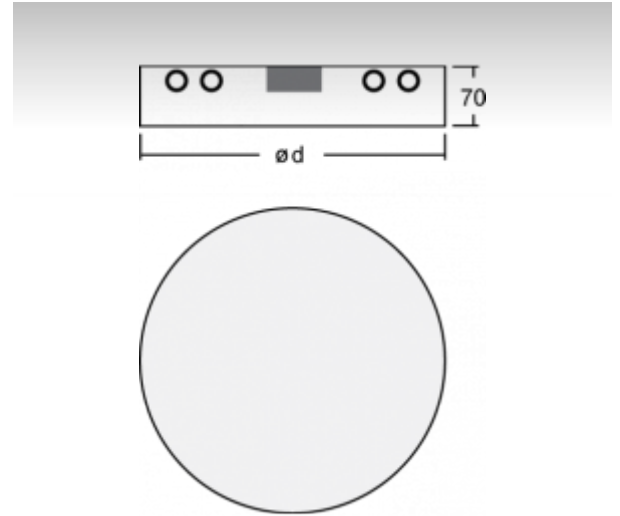

RUNDO

Image not found
<http://www.halla.eu/f/i/poi-montaze-prisazene.png>

19-551K-1V1UE, S

Светильник накладные/настенные/подвесные