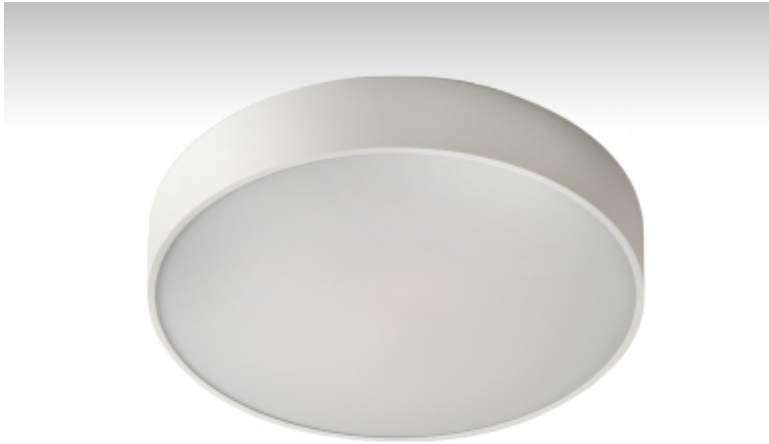

# RUNDO

**19-551K-1V1UE, E**

**Светильник накладные/настенные/подвесные**

## ОПИСАНИЕ СЕМЬИ СВЕТИЛЬНИКОВ

Тонкий дизайн семьи RUNDO превосходно использует округлые формы. Светильники доступны как в основных геометрических формах, так и в других, более пестрых по форме вариантах. В качестве принадлежностей можно заказать модули для отступления светильника от потолка, что в комбинации с прямоотражённым освещением создает очень интересный эффект в виде светового ореола. Именно различные возможности подвешивания и присоединения расширяют спектр многочисленных применений, наиболее подходящее использование возможно в торговых и административных помещениях, представительных помещениях или в культурных учреждениях.

## ОПИСАНИЕ ПРОДУКТА

Материал светильника	алюминий
Цвет светильника	анодированное исполнение
Форма светильника	Круглый светильник
Размер светильника	Ø370mm x 70mm
Тип монтажа	Накладные, Настенные, Подвесные
Распределение света	Прямоотражённое освещение
Тип оптики	Опаловый рассеиватель
Напряжение	220-240V
Тип подключения	Электронная ПРА. Нерегулируемая.
Электрический класс	I