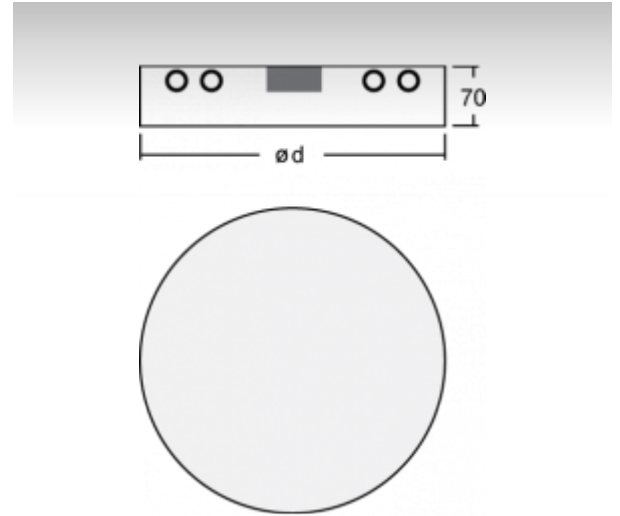

RUNDO

19-551K-1V1UE, E

Светильник накладные/настенные/подвесные