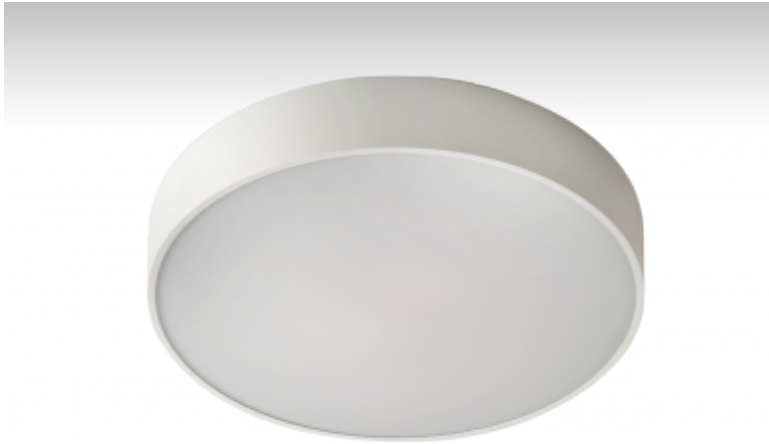

RUNDO

19-551K-1V1UE, B

Светильник накладные/настенные/подвесные

ОПИСАНИЕ СЕМЬИ СВЕТИЛЬНИКОВ

Тонкий дизайн семьи RUNDO превосходно использует округлые формы. Светильники доступны как в основных геометрических формах, так и в других, более пестрых по форме вариантах. В качестве принадлежностей можно заказать модули для отступления светильника от потолка, что в комбинации с прямоотражённым освещением создает очень интересный эффект в виде светового ореола. Именно различные возможности подвешивания и присоединения расширяют спектр многочисленных применений, наиболее подходящее использование возможно в торговых и административных помещениях, представительных помещениях или в культурных учреждениях.

ОПИСАНИЕ ПРОДУКТА

Материал светильника	алюминий
Цвет светильника	черный цвет
Форма светильника	Круглый светильник
Размер светильника	Ø370mm x 70mm
Тип монтажа	Накладные, Настенные, Подвесные
Распределение света	Прямоотражённое освещение
Тип оптики	Опаловый рассеиватель
Напряжение	220-240V
Тип подключения	Электронная ПРА. Нерегулируемая.
Электрический класс	I

ТЕХНИЧЕСКОЕ ОПИСАНИЕ

Используемый источник света	T16-R 1x22W 2GX13, T16-R 1x40W 2GX13
Напряжение	220-240V
Тип оптики	Опаловый рассеиватель
Материал светильника	алюминий

Марки

ПРОЕКТЫ