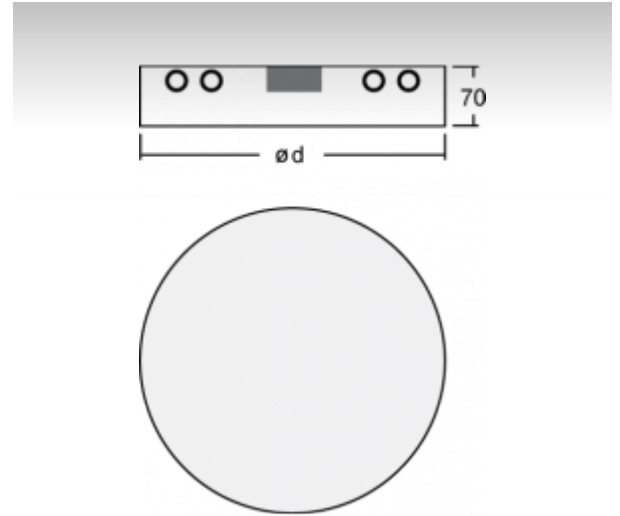

RUNDO

19-551K-1V1UE, B

Светильник накладные/настенные/подвесные

ОПИСАНИЕ СЕМЬИ СВЕТИЛЬНИКОВ

Тонкий дизайн семьи RUNDO превосходно использует округлые формы. Светильники доступны как в основных геометрических формах, так и в других, более пестрых по форме вариантах. В качестве принадлежностей можно заказать модули для отступления светильника от потолка, что в комбинации с прямоотражённым освещением создает очень интересный эффект в виде светового ореола. Именно различные возможности подвешивания и присоединения расширяют спектр многочисленных применений, наиболее подходящее использование возможно в торговых и административных помещениях, представительных помещениях или в культурных учреждениях.

ОПИСАНИЕ ПРОДУКТА

Материал светильника	алюминий
Цвет светильника	черный цвет
Форма светильника	Круглый светильник
Размер светильника	Ø370mm x 70mm
Тип монтажа	Накладные, Настенные, Подвесные
Распределение света	Прямоотражённое освещение
Тип оптики	Опаловый рассеиватель
Напряжение	220-240V
Тип подключения	Электронная ПРА. Нерегулируемая.
Электрический класс	I

ТЕХНИЧЕСКОЕ ОПИСАНИЕ

Используемый источник света	T16-R 1x22W 2GX13, T16-R 1x40W 2GX13
Напряжение	220-240V
Тип оптики	Опаловый рассеиватель
Материал светильника	алюминий

Марки

ПРОЕКТЫ