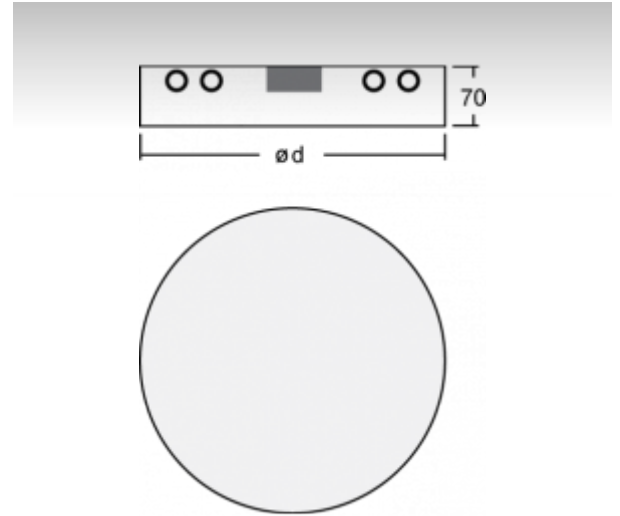

RUNDO

Image not found
<http://www.halla.eu/fi/pai-montaze-nastenne.png>

19-551K-1U1WE, W

Светильник накладные/настенные/подвесные

ОПИСАНИЕ СЕМЬИ СВЕТИЛЬНИКОВ

Тонкий дизайн семьи RUNDO превосходно использует округлые формы. Светильники доступны как в основных геометрических формах, так и в других, более пестрых по форме вариантах. В качестве принадлежностей можно заказать модули для отступления светильника от потолка, что в комбинации с прямоотражённым освещением создает очень интересный эффект в виде светового ореола. Именно различные возможности подвешивания и присоединения расширяют спектр многочисленных применений, наиболее подходящее использование возможно в торговых и административных помещениях, представительных помещениях или в культурных учреждениях.

ОПИСАНИЕ ПРОДУКТА

Материал светильника	алюминий
Цвет светильника	белый цвет
Форма светильника	Круглый светильник
Размер светильника	Ø450mm x 70mm
Тип монтажа	Накладные, Настенные, Подвесные
Распределение света	Прямоотражённое освещение
Тип оптики	Опаловый рассеиватель
Напряжение	220-240V
Тип подключения	Электронная ПРА. Нерегулируемая.
Электрический класс	I

ТЕХНИЧЕСКОЕ ОПИСАНИЕ

Используемый источник света	T16-R 1x22W 2GX13, T16-R 1x60W 2GX13
Напряжение	220-240V
Тип оптики	Опаловый рассеиватель
Материал светильника	алюминий

Марки

ПРОЕКТЫ