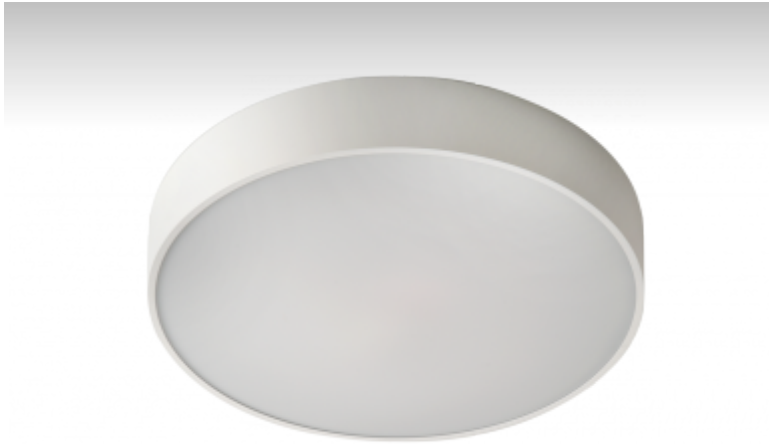

RUNDO

Image not found
<http://www.halla.eu/fi/pai-montaze-nastenne.png>

19-551K-1U1WE, W

Светильник накладные/настенные/подвесные

ОПИСАНИЕ СЕМЬИ СВЕТИЛЬНИКОВ

Тонкий дизайн семьи RUNDO превосходно использует округлые формы. Светильники доступны как в основных геометрических формах, так и в других, более пестрых по форме вариантах. В качестве принадлежностей можно заказать модули для отступления светильника от потолка, что в комбинации с прямоотражённым освещением создает очень интересный эффект в виде светового ореола. Именно различные возможности подвешивания и присоединения расширяют спектр многочисленных применений, наиболее подходящее использование возможно в торговых и административных помещениях, представительных помещениях или в культурных учреждениях.

ОПИСАНИЕ ПРОДУКТА

Материал светильника	алюминий
Цвет светильника	белый цвет
Форма светильника	Круглый светильник
Размер светильника	Ø450mm x 70mm
Тип монтажа	Накладные, Настенные, Подвесные
Распределение света	Прямоотражённое освещение
Тип оптики	Опаловый рассеиватель
Напряжение	220-240V
Тип подключения	Электронная ПРА. Нерегулируемая.
Электрический класс	I

ТЕХНИЧЕСКОЕ ОПИСАНИЕ

Используемый источник света	T16-R 1x22W 2GX13, T16-R 1x60W 2GX13
Напряжение	220-240V
Тип оптики	Опаловый рассеиватель
Материал светильника	алюминий

Марки

ПРОЕКТЫ