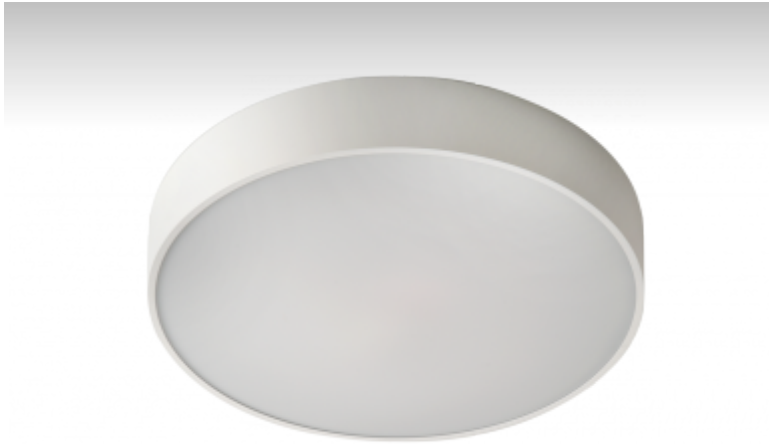

RUNDO

19-551K-1U1WE, S

Светильник накладные/настенные/подвесные

ОПИСАНИЕ СЕМЬИ СВЕТИЛЬНИКОВ

Тонкий дизайн семьи RUNDO превосходно использует округлые формы. Светильники доступны как в основных геометрических формах, так и в других, более пестрых по форме вариантах. В качестве принадлежностей можно заказать модули для отступления светильника от потолка, что в комбинации с прямоотражённым освещением создает очень интересный эффект в виде светового ореола. Именно различные возможности подвешивания и присоединения расширяют спектр многочисленных применений, наиболее подходящее использование возможно в торговых и административных помещениях, представительных помещениях или в культурных учреждениях.

ОПИСАНИЕ ПРОДУКТА

Материал светильника	алюминий
Цвет светильника	структурированный серебрянный цвет
Форма светильника	Круглый светильник
Размер светильника	Ø450mm x 70mm
Тип монтажа	Накладные, Настенные, Подвесные
Распределение света	Прямоотражённое освещение
Тип оптики	Опаловый рассеиватель
Напряжение	220-240V
Тип подключения	Электронная ПРА. Нерегулируемая.
Электрический класс	I

ТЕХНИЧЕСКОЕ ОПИСАНИЕ

Используемый источник света	T16-R 1x22W 2GX13, T16-R 1x60W 2GX13
Напряжение	220-240V
Тип оптики	Опаловый рассеиватель
Материал светильника	алюминий

Марки

ПРОЕКТЫ