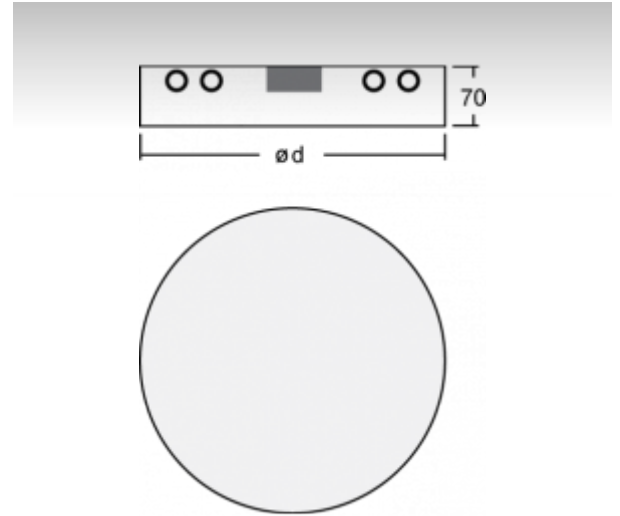

RUNDO

19-551K-1U1WE, S

Светильник накладные/настенные/подвесные

ОПИСАНИЕ СЕМЬИ СВЕТИЛЬНИКОВ

Тонкий дизайн семьи RUNDO превосходно использует округлые формы. Светильники доступны как в основных геометрических формах, так и в других, более пестрых по форме вариантах. В качестве принадлежностей можно заказать модули для отступления светильника от потолка, что в комбинации с прямоотражённым освещением создает очень интересный эффект в виде светового ореола. Именно различные возможности подвешивания и присоединения расширяют спектр многочисленных применений, наиболее подходящее использование возможно в торговых и административных помещениях, представительных помещениях или в культурных учреждениях.

ОПИСАНИЕ ПРОДУКТА

Материал светильника	алюминий
Цвет светильника	структурированный серебрянный цвет
Форма светильника	Круглый светильник
Размер светильника	Ø450mm x 70mm
Тип монтажа	Накладные, Настенные, Подвесные
Распределение света	Прямоотражённое освещение
Тип оптики	Опаловый рассеиватель
Напряжение	220-240V
Тип подключения	Электронная ПРА. Нерегулируемая.
Электрический класс	I

ТЕХНИЧЕСКОЕ ОПИСАНИЕ

Используемый источник света	T16-R 1x22W 2GX13, T16-R 1x60W 2GX13
Напряжение	220-240V
Тип оптики	Опаловый рассеиватель
Материал светильника	алюминий

Марки

ПРОЕКТЫ