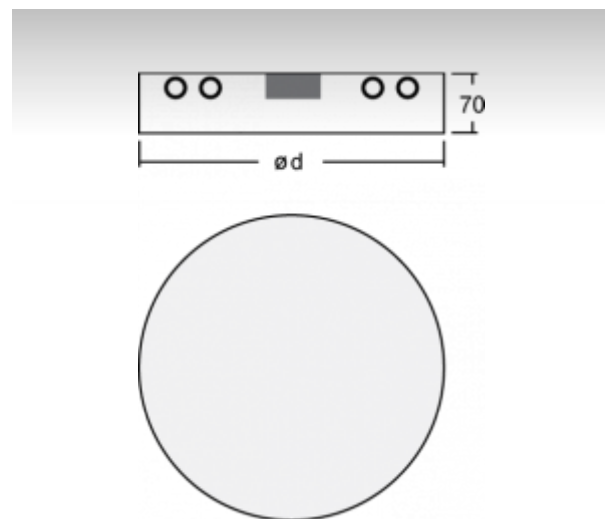

RUNDO

19-551K-1U1WE, E

Светильник накладные/настенные/подвесные

ОПИСАНИЕ СЕМЬИ СВЕТИЛЬНИКОВ

Тонкий дизайн семьи RUNDO превосходно использует округлые формы. Светильники доступны как в основных геометрических формах, так и в других, более пестрых по форме вариантах. В качестве принадлежностей можно заказать модули для отступления светильника от потолка, что в комбинации с прямоотражённым освещением создает очень интересный эффект в виде светового ореола. Именно различные возможности подвешивания и присоединения расширяют спектр многочисленных применений, наиболее подходящее использование возможно в торговых и административных помещениях, представительных помещениях или в культурных учреждениях.

ОПИСАНИЕ ПРОДУКТА

Материал светильника	алюминий
Цвет светильника	анодированное исполнение
Форма светильника	Круглый светильник
Размер светильника	Ø450mm x 70mm
Тип монтажа	Накладные, Настенные, Подвесные
Распределение света	Прямоотражённое освещение
Тип оптики	Опаловый рассеиватель
Напряжение	220-240V
Тип подключения	Электронная ПРА. Нерегулируемая.
Электрический класс	I

ТЕХНИЧЕСКОЕ ОПИСАНИЕ

Используемый источник света	T16-R 1x22W 2GX13, T16-R 1x60W 2GX13
Напряжение	220-240V
Тип оптики	Опаловый рассеиватель
Материал светильника	алюминий

Марки

ПРОЕКТЫ