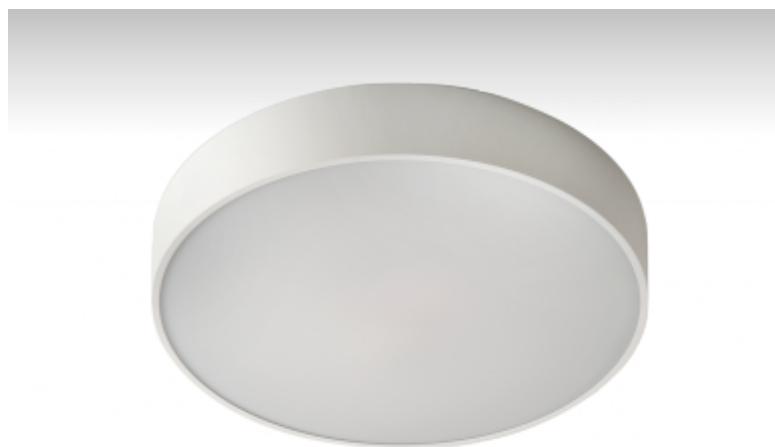

RUNDO

19-551K-1U1WE, E

Светильник накладные/настенные/подвесные

ОПИСАНИЕ СЕМЬИ СВЕТИЛЬНИКОВ

Тонкий дизайн семьи RUNDO превосходно использует округлые формы. Светильники доступны как в основных геометрических формах, так и в других, более пестрых по форме вариантах. В качестве принадлежностей можно заказать модули для отступления светильника от потолка, что в комбинации с прямоотражённым освещением создает очень интересный эффект в виде светового ореола. Именно различные возможности подвешивания и присоединения расширяют спектр многочисленных применений, наиболее подходящее использование возможно в торговых и административных помещениях, представительных помещениях или в культурных учреждениях.

ОПИСАНИЕ ПРОДУКТА

Материал светильника	алюминий
Цвет светильника	анодированное исполнение
Форма светильника	Круглый светильник
Размер светильника	Ø450mm x 70mm
Тип монтажа	Накладные, Настенные, Подвесные
Распределение света	Прямоотражённое освещение
Тип оптики	Опаловый рассеиватель
Напряжение	220-240V
Тип подключения	Электронная ПРА. Нерегулируемая.
Электрический класс	I

ТЕХНИЧЕСКОЕ ОПИСАНИЕ

Используемый источник света	T16-R 1x22W 2GX13, T16-R 1x60W 2GX13
Напряжение	220-240V
Тип оптики	Опаловый рассеиватель
Материал светильника	алюминий

Марки

ПРОЕКТЫ