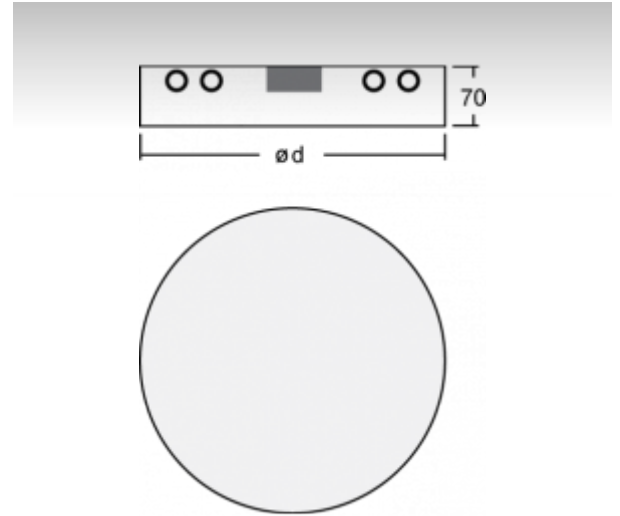

RUNDO

19-551K-1U1WE, B

Светильник накладные/настенные/подвесные