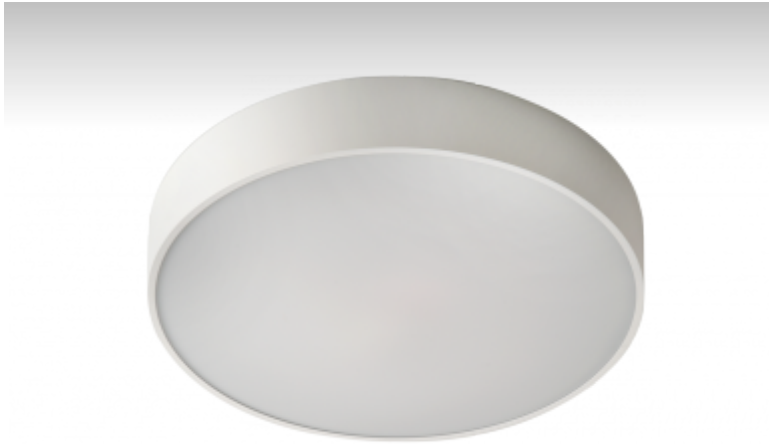

# RUNDO

**19-551K-1U1WE, B**

**Светильник накладные/настенные/подвесные**

## ОПИСАНИЕ СЕМЬИ СВЕТИЛЬНИКОВ

Тонкий дизайн семьи RUNDO превосходно использует округлые формы. Светильники доступны как в основных геометрических формах, так и в других, более пестрых по форме вариантах. В качестве принадлежностей можно заказать модули для отступления светильника от потолка, что в комбинации с прямоотражённым освещением создает очень интересный эффект в виде светового ореола. Именно различные возможности подвешивания и присоединения расширяют спектр многочисленных применений, наиболее подходящее использование возможно в торговых и административных помещениях, представительных помещениях или в культурных учреждениях.

## ОПИСАНИЕ ПРОДУКТА

Материал светильника	алюминий
Цвет светильника	черный цвет
Форма светильника	Круглый светильник
Размер светильника	Ø450mm x 70mm
Тип монтажа	Накладные, Настенные, Подвесные
Распределение света	Прямоотражённое освещение
Тип оптики	Опаловый рассеиватель
Напряжение	220-240V
Тип подключения	Электронная ПРА. Нерегулируемая.
Электрический класс	I