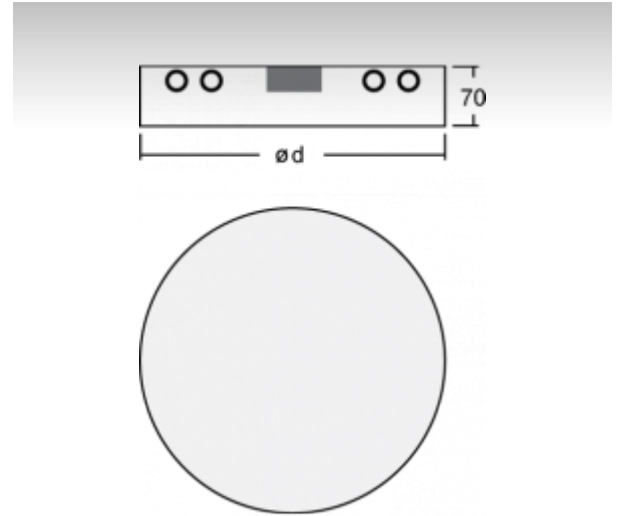

RUNDO

19-551K-1040E, S

Светильник накладные/настенные/подвесные

ОПИСАНИЕ СЕМЬИ СВЕТИЛЬНИКОВ

Тонкий дизайн семьи RUNDO превосходно использует округлые формы. Светильники доступны как в основных геометрических формах, так и в других, более пестрых по форме вариантах. В качестве принадлежностей можно заказать модули для отступления светильника от потолка, что в комбинации с прямоотражённым освещением создает очень интересный эффект в виде светового ореола. Именно различные возможности подвешивания и присоединения расширяют спектр многочисленных применений, наиболее подходящее использование возможно в торговых и административных помещениях, представительных помещениях или в культурных учреждениях.

ОПИСАНИЕ ПРОДУКТА

Материал светильника	алюминий
Цвет светильника	структурированный серебрянный цвет
Форма светильника	Круглый светильник
Размер светильника	Ø370mm x 70mm
Тип монтажа	Накладные, Настенные, Подвесные
Распределение света	Прямоотражённое освещение
Тип оптики	Опаловый рассеиватель
Напряжение	220-240V
Тип подключения	Электронная ПРА. Нерегулируемая.
Электрический класс	I

ТЕХНИЧЕСКОЕ ОПИСАНИЕ

Используемый источник света	T16-R 1x40W 2GX13
Напряжение	220-240V
Тип оптики	Опаловый рассеиватель
Материал светильника	алюминий

Марки

ПРОЕКТЫ