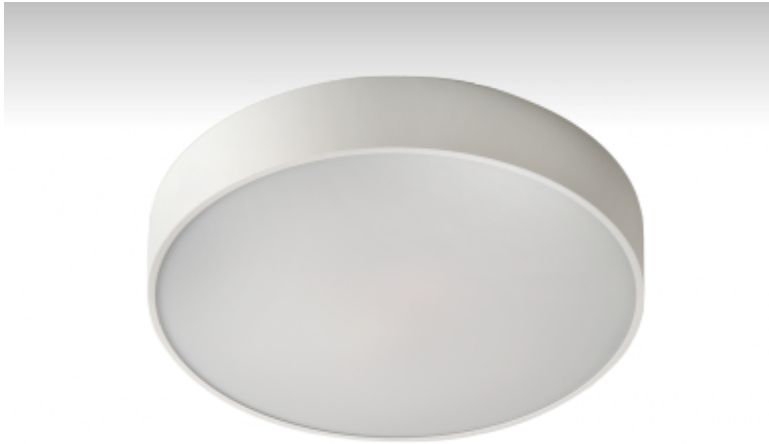

RUNDO

19-551K-1040E, S

Светильник накладные/настенные/подвесные

ОПИСАНИЕ СЕМЬИ СВЕТИЛЬНИКОВ

Тонкий дизайн семьи RUNDO превосходно использует округлые формы. Светильники доступны как в основных геометрических формах, так и в других, более пестрых по форме вариантах. В качестве принадлежностей можно заказать модули для отступления светильника от потолка, что в комбинации с прямоотражённым освещением создает очень интересный эффект в виде светового ореола. Именно различные возможности подвешивания и присоединения расширяют спектр многочисленных применений, наиболее подходящее использование возможно в торговых и административных помещениях, представительных помещениях или в культурных учреждениях.

ОПИСАНИЕ ПРОДУКТА

Материал светильника	алюминий
Цвет светильника	структурированный серебрянный цвет
Форма светильника	Круглый светильник
Размер светильника	Ø370mm x 70mm
Тип монтажа	Накладные, Настенные, Подвесные
Распределение света	Прямоотражённое освещение
Тип оптики	Опаловый рассеиватель
Напряжение	220-240V
Тип подключения	Электронная ПРА. Нерегулируемая.
Электрический класс	I

ТЕХНИЧЕСКОЕ ОПИСАНИЕ

Используемый источник света	T16-R 1x40W 2GX13
Напряжение	220-240V
Тип оптики	Опаловый рассеиватель
Материал светильника	алюминий

Марки

ПРОЕКТЫ