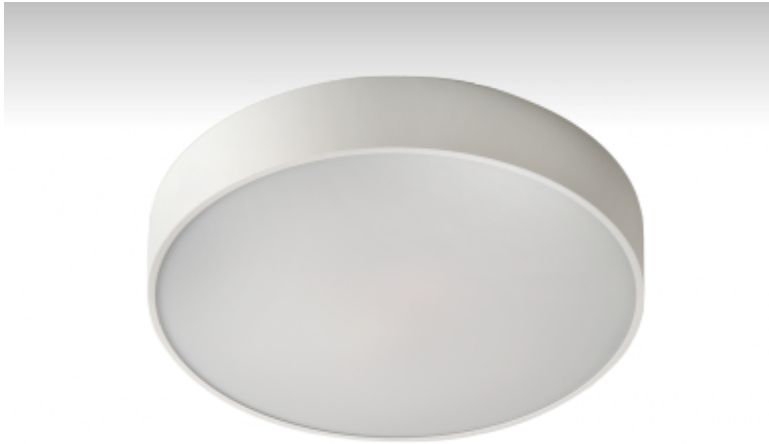

# RUNDO

Image found at <http://www.halla.eu/f/i/pdf-montaze-zavesne.png>

**19-551K-1040E, B**

**Светильник накладные/настенные/подвесные**

## ОПИСАНИЕ СЕМЬИ СВЕТИЛЬНИКОВ

Тонкий дизайн семьи RUNDO превосходно использует округлые формы. Светильники доступны как в основных геометрических формах, так и в других, более пестрых по форме вариантах. В качестве принадлежностей можно заказать модули для отступления светильника от потолка, что в комбинации с прямоотражённым освещением создает очень интересный эффект в виде светового ореола. Именно различные возможности подвешивания и присоединения расширяют спектр многочисленных применений, наиболее подходящее использование возможно в торговых и административных помещениях, представительных помещениях или в культурных учреждениях.

## ОПИСАНИЕ ПРОДУКТА

Материал светильника	алюминий
Цвет светильника	черный цвет
Форма светильника	Круглый светильник
Размер светильника	Ø370mm x 70mm
Тип монтажа	Накладные, Настенные, Подвесные
Распределение света	Прямоотражённое освещение
Тип оптики	Опаловый рассеиватель
Напряжение	220-240V
Тип подключения	Электронная ПРА. Нерегулируемая.
Электрический класс	I