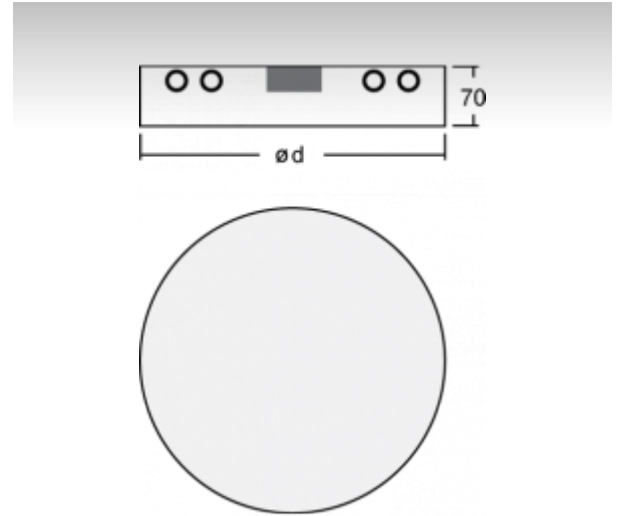

RUNDO

Image found at <http://www.halla.eu/f/i/pdf-montaze-zavesne.png>

19-551K-1040E, B

Светильник накладные/настенные/подвесные