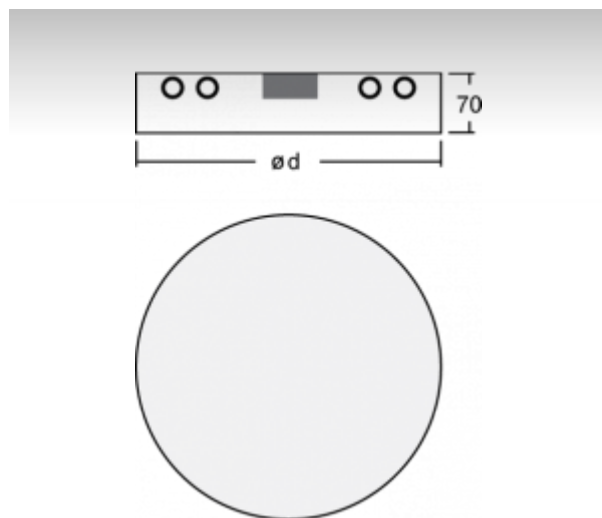

RUNDO

19-551I-1V1UE, W