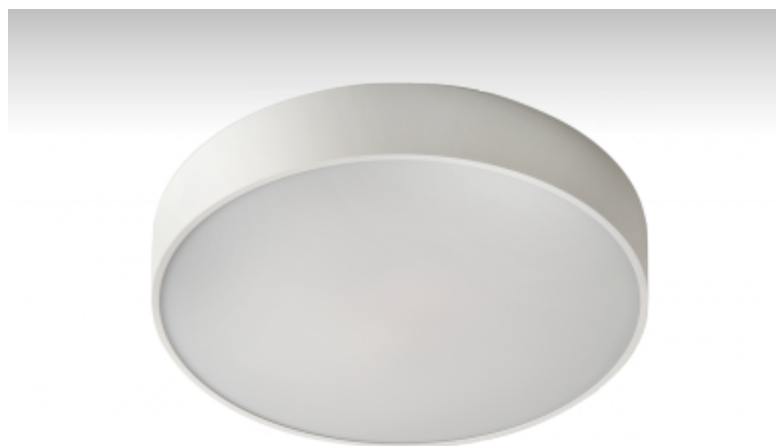

# RUNDO

19-551I-1V1UE, W

## ОПИСАНИЕ СЕМЬИ СВЕТИЛЬНИКОВ

Тонкий дизайн семьи RUNDO превосходно использует округлые формы. Светильники доступны как в основных геометрических формах, так и в других, более пестрых по форме вариантах. В качестве принадлежностей можно заказать модули для отступления светильника от потолка, что в комбинации с прямоотражённым освещением создает очень интересный эффект в виде светового ореола. Именно различные возможности подвешивания и присоединения расширяют спектр многочисленных применений, наиболее подходящее использование возможно в торговых и административных помещениях, представительных помещениях или в культурных учреждениях.

## ОПИСАНИЕ ПРОДУКТА

Материал светильника	алюминий
Цвет светильника	белый цвет
Форма светильника	Круглый светильник
Размер светильника	Ø370mm x 70mm
Тип монтажа	Подвесные
Распределение света	Прямоотражённое освещение
Тип оптики	Микропризматическая оптическая система
Напряжение	220-240V
Тип подключения	Электронная ПРА. Нерегулируемая.
Электрический класс	I