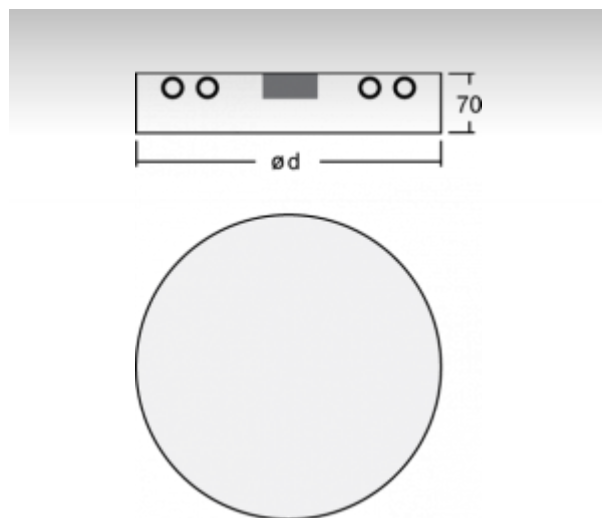

RUNDO

Image found
<http://www.halla.eu/f/i/pdf-montaze-zavesne.png>

19-551I-1V1UE, S

ОПИСАНИЕ СЕМЬИ СВЕТИЛЬНИКОВ

Тонкий дизайн семьи RUNDO превосходно использует округлые формы. Светильники доступны как в основных геометрических формах, так и в других, более пестрых по форме вариантах. В качестве принадлежностей можно заказать модули для отступления светильника от потолка, что в комбинации с прямоотражённым освещением создает очень интересный эффект в виде светового ореола. Именно различные возможности подвешивания и присоединения расширяют спектр многочисленных применений, наиболее подходящее использование возможно в торговых и административных помещениях, представительных помещениях или в культурных учреждениях.

ОПИСАНИЕ ПРОДУКТА

Материал светильника	алюминий
Цвет светильника	структурированный серебрянный цвет
Форма светильника	Круглый светильник
Размер светильника	Ø370mm x 70mm
Тип монтажа	Подвесные
Распределение света	Прямоотражённое освещение
Тип оптики	Микропризматическая оптическая система
Напряжение	220-240V
Тип подключения	Электронная ПРА. Нерегулируемая.
Электрический класс	I

ТЕХНИЧЕСКОЕ ОПИСАНИЕ

Используемый источник света	T16-R 1x22W 2GX13, T16-R 1x40W 2GX13
Напряжение	220-240V
Тип оптики	Микропризматическая оптическая система
Материал светильника	алюминий

Марки

ПРОЕКТЫ