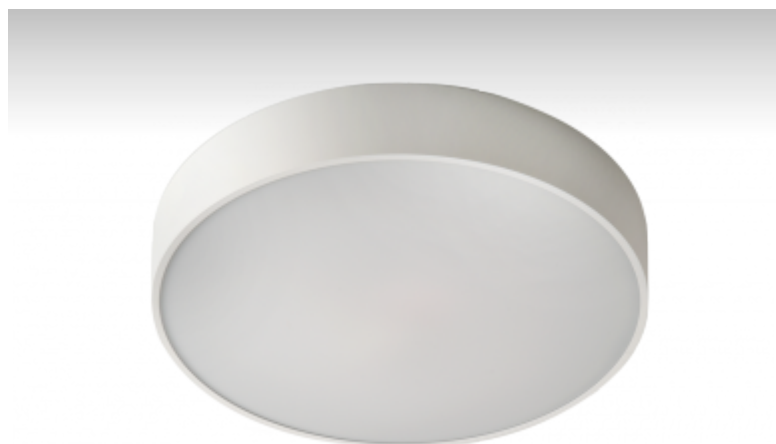

RUNDO

Image found
<http://www.halla.eu/f/i/pdf-montaze-zavesne.png>

19-551I-1V1UE, S

ОПИСАНИЕ СЕМЬИ СВЕТИЛЬНИКОВ

Тонкий дизайн семьи RUNDO превосходно использует округлые формы. Светильники доступны как в основных геометрических формах, так и в других, более пестрых по форме вариантах. В качестве принадлежностей можно заказать модули для отступления светильника от потолка, что в комбинации с прямоотражённым освещением создает очень интересный эффект в виде светового ореола. Именно различные возможности подвешивания и присоединения расширяют спектр многочисленных применений, наиболее подходящее использование возможно в торговых и административных помещениях, представительных помещениях или в культурных учреждениях.

ОПИСАНИЕ ПРОДУКТА

Материал светильника	алюминий
Цвет светильника	структурированный серебрянный цвет
Форма светильника	Круглый светильник
Размер светильника	Ø370mm x 70mm
Тип монтажа	Подвесные
Распределение света	Прямоотражённое освещение
Тип оптики	Микропризматическая оптическая система
Напряжение	220-240V
Тип подключения	Электронная ПРА. Нерегулируемая.
Электрический класс	I